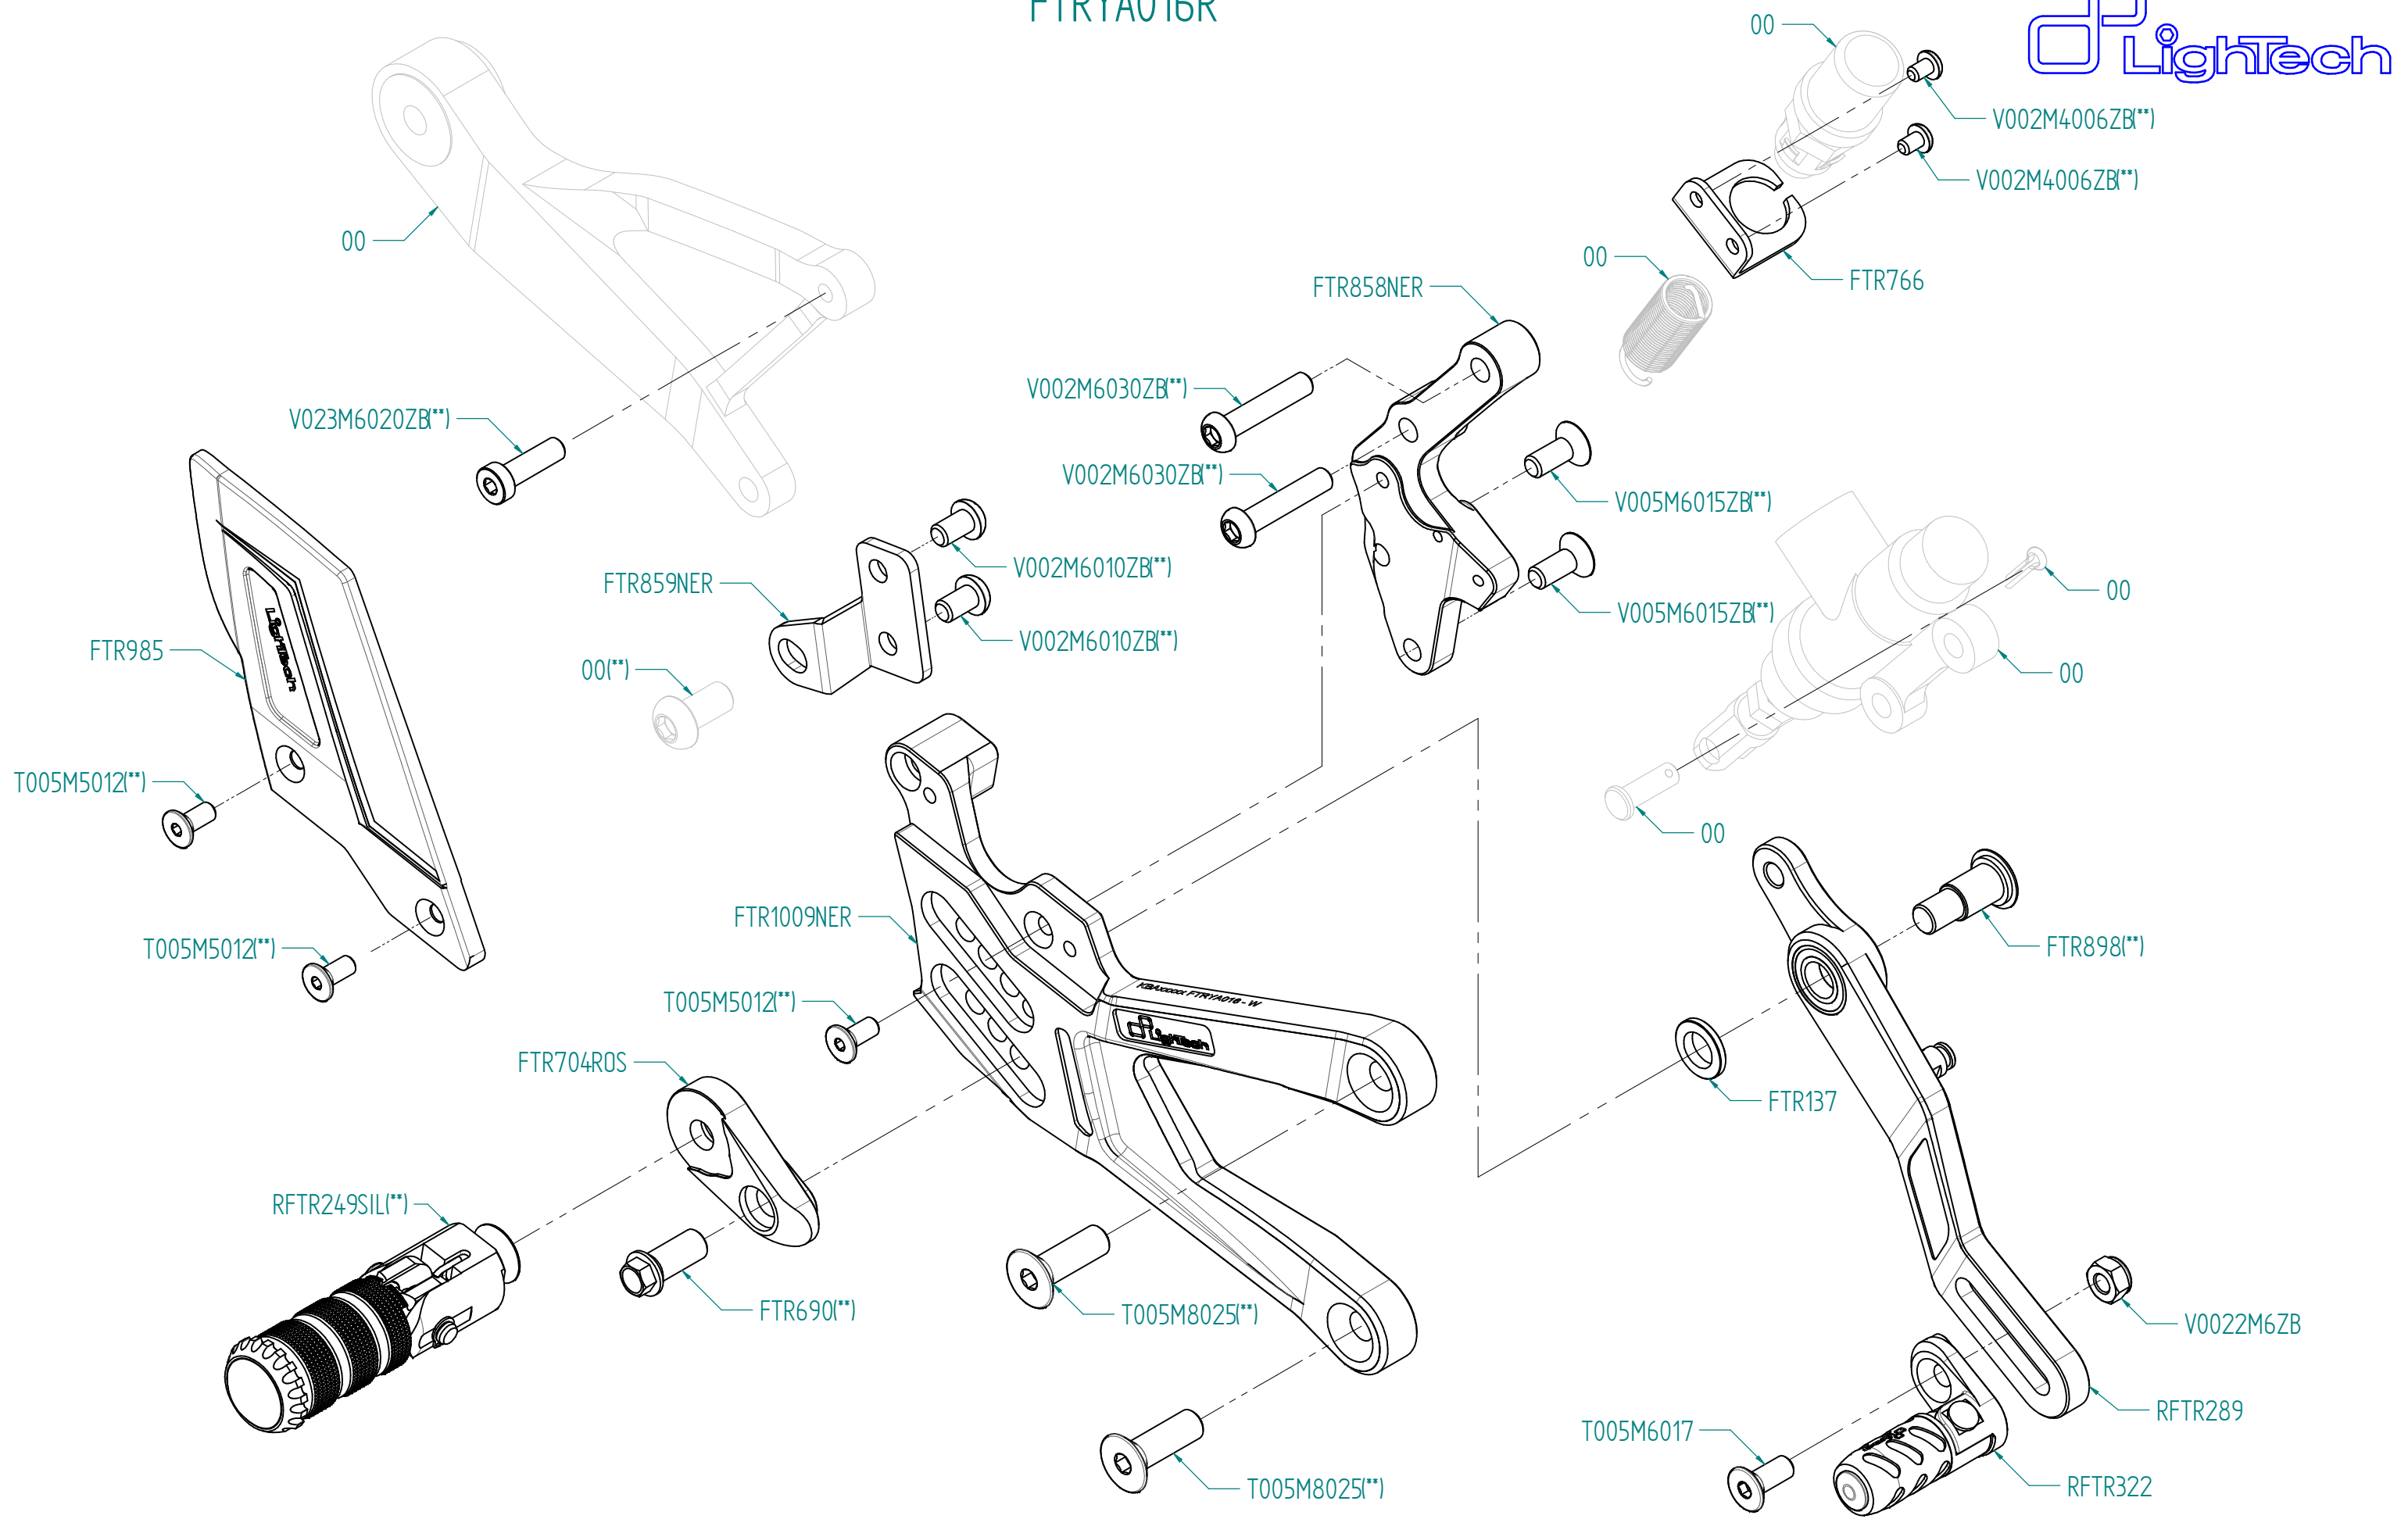

FTRYA016R

ITALIA	(00) PARTE ORIGINALE
	(*) BLOCCARE CON FRENAFILETTI DEBOLE
	(**) BLOCCARE CON FRENAFILETTI MEDIO
	CAMBIO NORMALE
	CAMBIO ROVESCIAIO
VERIFICARE SERRAGGIO VITI PRIMA DELL'UTILIZZO	
PRIMA DI ORDINARE VERIFICARE L'ULTIMA RELEASE SUL SITO	

ENGLAND	(00) OEM PART
	(*) LOCKING WITH LOW STRENGTH THREAD LOCKER
	(**) LOCKING WITH MEDIUM STRENGTH THREAD LOCKER
	NORMAL MODE
	REVERSE MODE
CONTROL THE THIGHTENING'S SCREW BEFORE USING	
BEFORE ORDER CHECKING THE LATEST RELEASE ON WEBSITE	

FRANCE	(00) PIECE ORIGINE
	(*) BLOCCAGE AVEC FREIN FILET FAIBLE
	(**) BLOCCAGE AVEC FREIN FILET MOYENNE
	MONTAGE VITESSE NORMALE
	MONTAGE VITESSE INVERSEE
VERIFIER SERRAGE AVANT UTILISATION	
AVANT DE ORDONNER ON DOIT VERIFIER LA DERNIERE RELEASE SUR LE SITE INTERNET	

DEUTSCHLAND	(00) ORIGINAL TEIL
	(*) BEFESTIGEN MIT SWACH SCHRAUBEN SICHERUNGSMITTEL
	(**) BEFESTIGEN MIT MITTLEREN SCHRAUBEN SICHERUNGSMITTEL
	EINBAU MIT NORMALE SCHALTUNG
	EINBAU MIT GEKIPPTER SCHALTBEHEL
VOR DEN GEBRAUCH SCHRAUBEN PRUFEN	
VOR DER BESTELLUNG UBERPRUFEN SIE BITTE DIE LETZTE VERSION DIESER ARTIKEL AUF DER INTERNET SEITE VON LIGHTTECH	