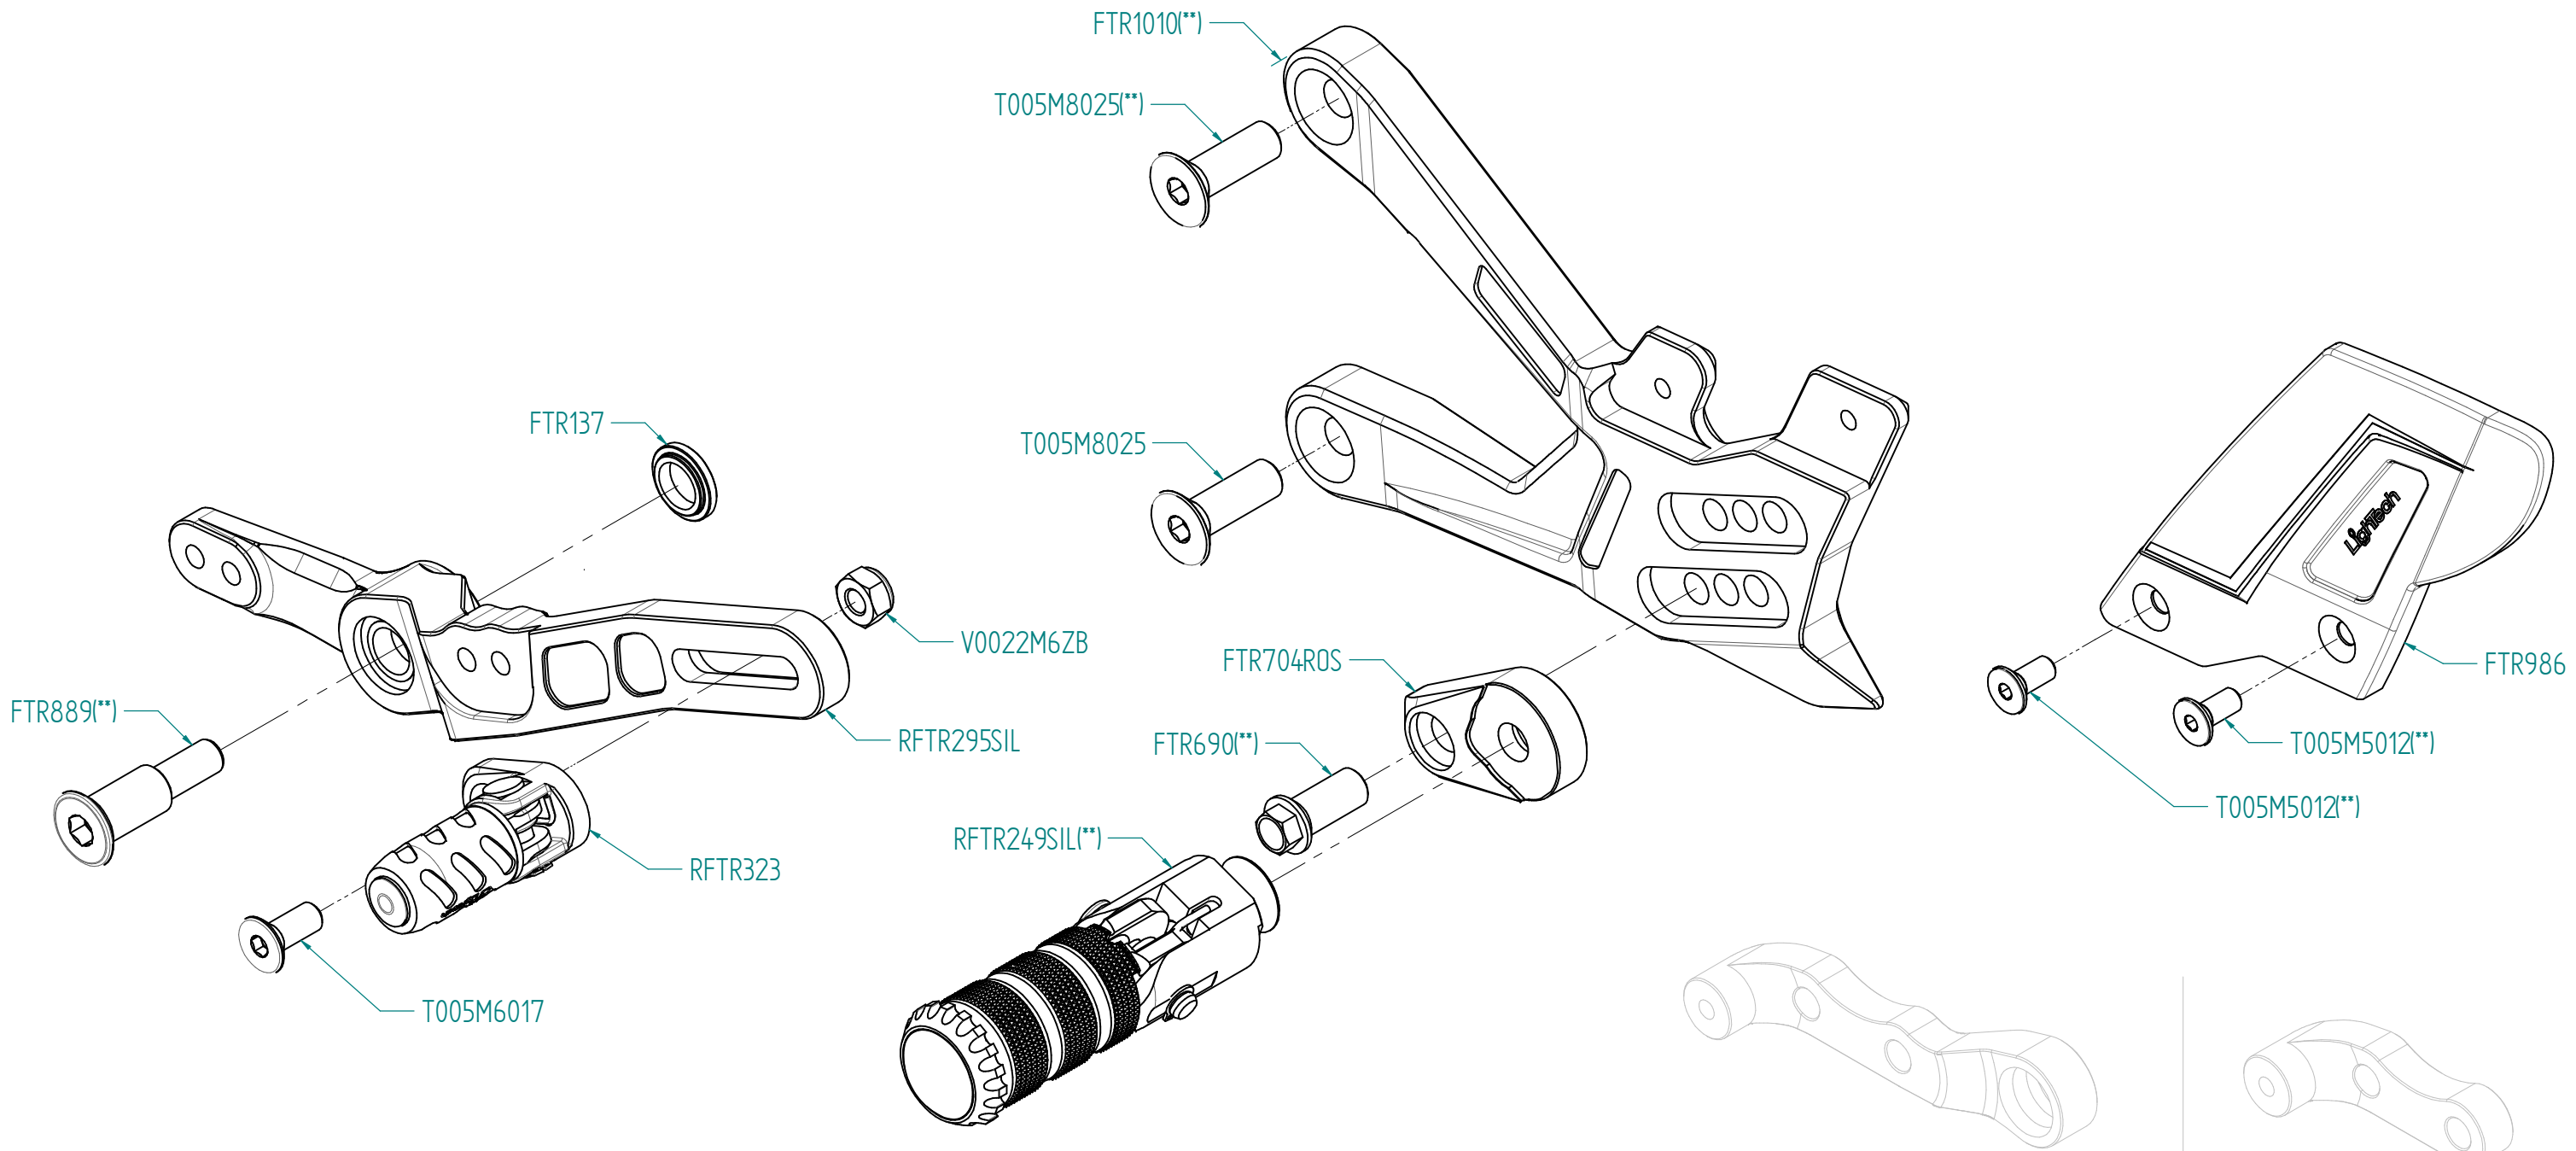

STAFFA RIMOZIONE CAVALLETTO
CON SUPPORTO SCARICO ORIGINALE
(NON INCLUSA)

STAFFA RIMOZIONE CAVALLETTO
SENZA SUPPORTO SCARICO ORIGINALE
(NON INCLUSA)

REMOVAL STAND FLANGE WITH
ORIGINAL EXHAUST SUPPORT
(NON INCLUDED)
CODICE ORDINE/ORDER CODE : FTR862NER

REMOVAL STAND FLANGE WITHOUT
ORIGINAL EXHAUST SUPPORT
(NON INCLUDED)
CODICE ORDINE/ORDER CODE : FTR632NER

IT) E' necessario l'intervento di personale professionale per tutti i prodotti che necessitano di installazione.
EN) The assistance of professional staff is necessary for all parts which require installation.
ES) Se necesita que sea montado por profesionales para todos los productos que necesitan instalaci3n.
FR) L'assistance d'un professionnel est n3cessaire pour toutes les pi3ces qui n3cessitent une installation.
DEU) Der Eingriff von Fachpersonal ist notwendig f3r alle Artikel die installiert/montiert werden m3ssen.

ITALIA	(00) PARTE ORIGINALE
	(*) BLOCCARE CON FRENAFILETTI DEBOLE
	(**) BLOCCARE CON FRENAFILETTI MEDIO
	CAMBIO NORMALE
	CAMBIO ROVESCIAIO
	VERIFICARE SERRAGGIO VITI PRIMA DELL'UTILIZZO
	PRIMA DI ORDINARE VERIFICARE L'ULTIMA RELEASE SUL SITO

ENGLAND	(00) OEM PART
	(*) LOCKING WITH LOW STRENGHT THREAD LOCKER
	(**) LOCKING WITH MEDIUM STRENGHT THREAD LOCKER
	NORMAL MODE
	REVERSE MODE
	CONTROL THE THIGHTENING'S SCREW BEFORE USING
	BEFORE ORDER CHECKING THE LATEST RELEASE ON WEBSITE

FRANCE	(00) PIECE ORIGINE
	(*) BLOCAGE AVEC FREIN FILET FAIBLE
	(**) BLOCAGE AVEC FREIN FILET MOYENNE
	MONTAGE VITESSE NORMALE
	MONTAGE VITESSE INVERSEE
	VERIFIER SERRAGE AVANT UTILISATION
	AVANT DE ORDONNER ON DOIT V3RIFIER LA DERNI3RE RELEASE SUR LE SITE INTERNET

DEUTSCHLAND	(00) ORIGINAL TEIL
	(*) BEFESTIGEN MIT SWACH SCHRAUBEN SICHERUNGSMITTEL
	(**) BEFESTIGEN MIT MITTLEREN SCHRAUBEN SICHERUNGSMITTEL
	EINBAU MIT NORMALE SCHALTUNG
	EINBAU MIT GEKIPPTER SCHALTHEBEL
	VOR DEN GEBRAUCH SCHRAUBEN PRUFEN
	VOR DER BESTELLUNG UBERPRUFEN SIE BITTE DIE LETZTE VERSION DIESER ARTIKEL AUF DER INTERNET SEITE VON LIGHTTECH

ESPAÑA	(00) PIEZA ORIGINAL
	(*) SELLAR CON SELLADOR DEBIL
	(**) SELLAR CON SELLADOR MEDIO
	MONTAJE CAMBIO NORMAL
	MONTAJE CAMBIO INVERSO
	VERIFICAR EL APRIETE ANTES DE UTILIZARLO
	ANTES DE HACER EL PEDIDO, VERIFICAR LA ULTIMA VERSION EN LA WEB LIGHTTECH