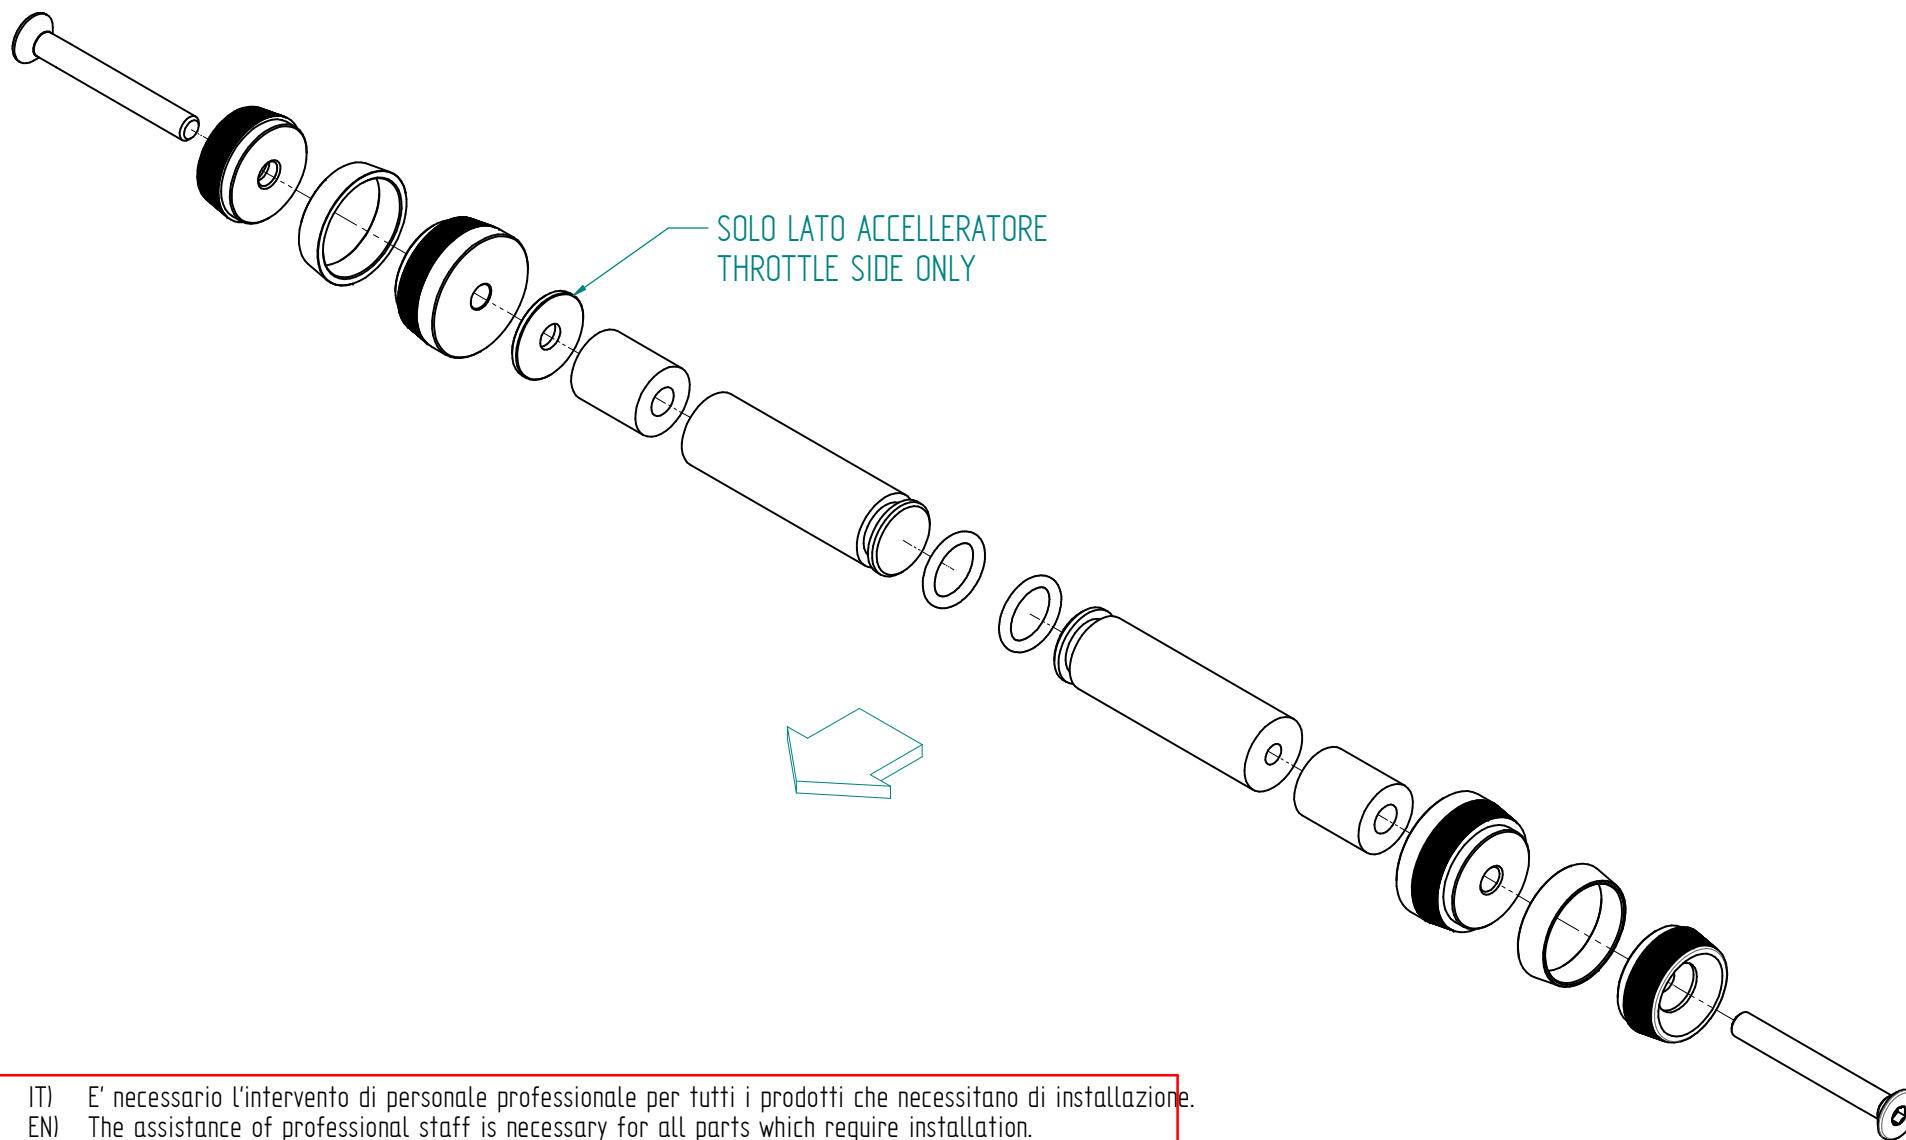

KTM326

CONTRAPPESI MANUBRIO / HANDLEBAR BALANCERS

IT) E' necessario l'intervento di personale professionale per tutti i prodotti che necessitano di installazione.
EN) The assistance of professional staff is necessary for all parts which require installation.
ES) Se necesita que sea montado por profesionales para todos los productos que necesitan instalación.
FR) L'assistance d'un professionnel est nécessaire pour toutes les pièces qui nécessitent une installation.
DEU) Der Eingriff von Fachpersonal ist notwendig für alle Artikel die installiert/montiert werden müssen.

- VERIFICARE SERRAGGIO VITI PRIMA DELL'UTILIZZO / CONTROL THE THIGHTENING'S SCREW BEFORE USING