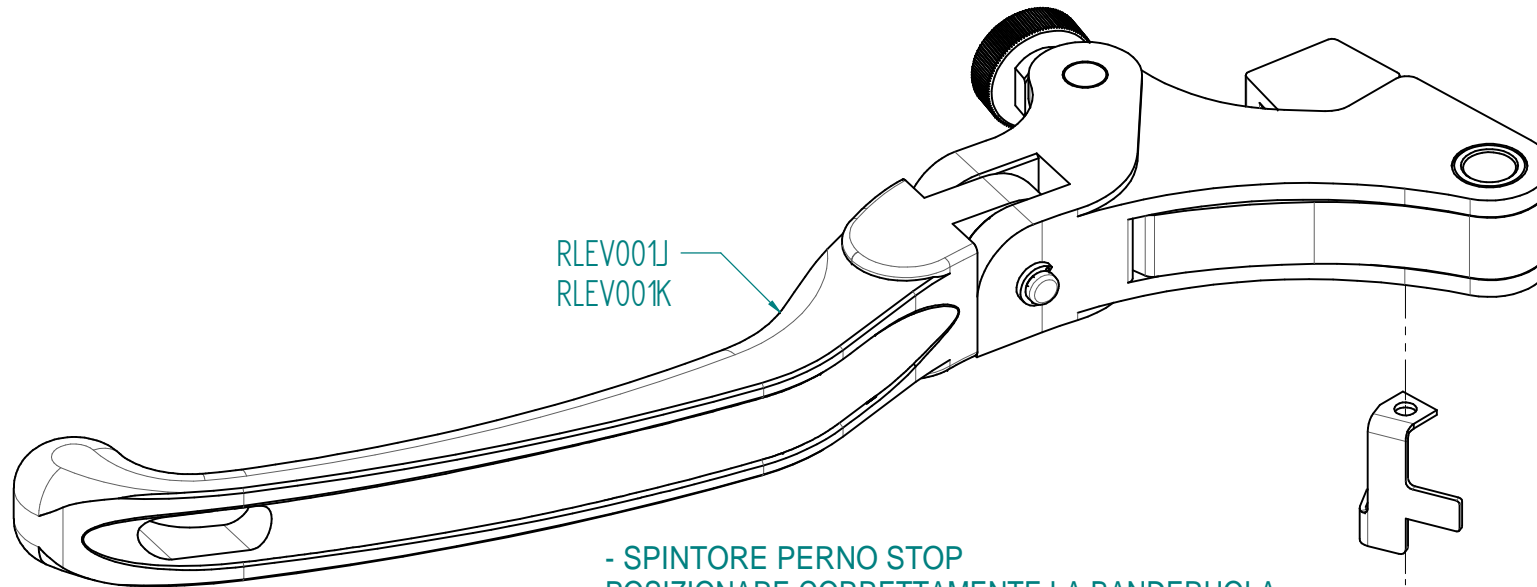

LEVXF020J / LEVXF020K

PERICOLO/DANGER

SEGUIRE SEMPRE E SCRUPOLOSAMENTE LE ISTRUZIONI DI MONTAGGIO INDICATE IN QUESTA SCHEDA

STRICTLY FOLLOW THE INSTRUCTION INSIDE THIS TOPIC

RLEV001J
RLEV001K

- SPINTORE PERNO STOP
POSIZIONARE CORRETTAMENTE LA BANDERUOLA
CHIUDENDO LA VITE UTILIZZANDO FRENAFILETTI MEDIO

-STOP PUSHER
ADJUST THE WINDVANE AND CLOSE THE SCREW
USING MEDIUM STRENGTH THREADLOCKER

IT) E' necessario l'intervento di personale professionale per tutti i prodotti che necessitano di installazione.
EN) The assistance of professional staff is necessary for all parts which require installation.
ES) Se necesita que sea montado por profesionales para todos los productos que necesitan instalación.
FR) L'assistance d'un professionnel est nécessaire pour toutes les pièces qui nécessitent une installation.
DEU) Der Eingriff von Fachpersonal ist notwendig für alle Artikel die installiert/montiert werden müssen.