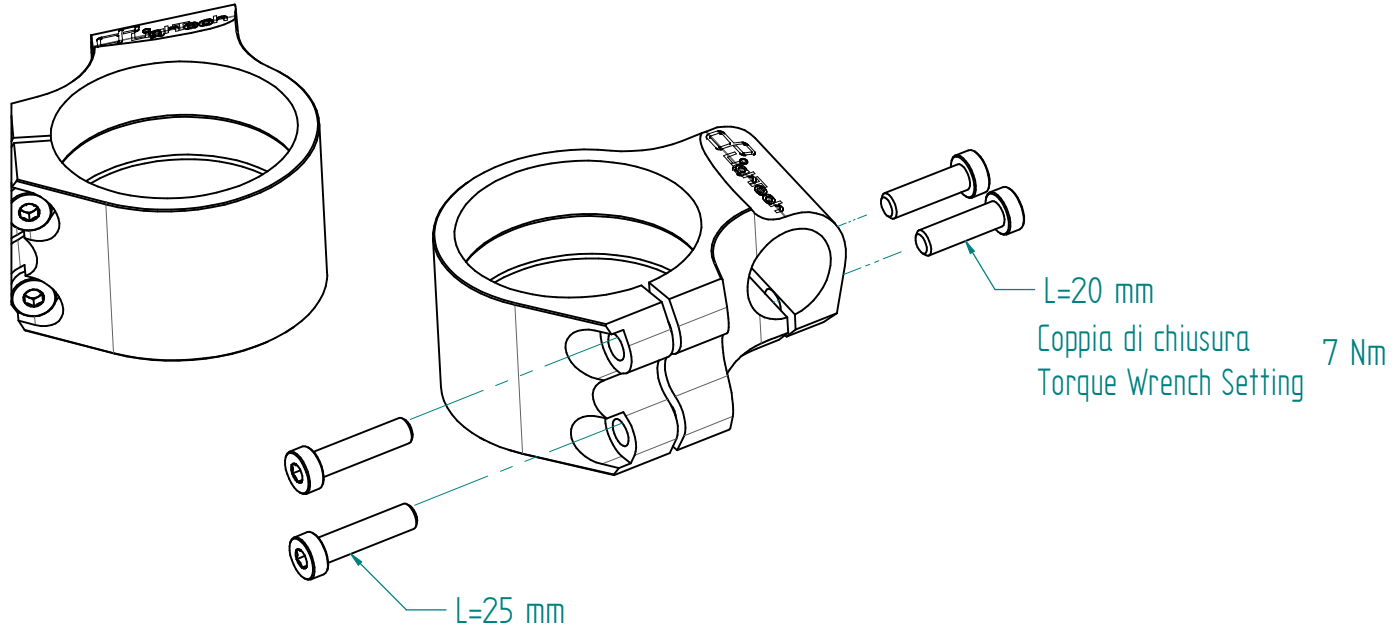

MOZ5410

Usare la Coppia di Chiusura consigliata dal costruttore forcella
Use the Torque Wrench Setting recommended by the fork builder

IT) E' necessario l'intervento di personale professionale per tutti i prodotti che necessitano di installazione.
EN) The assistance of professional staff is necessary for all parts which require installation.
ES) Se necesita que sea montado por profesionales para todos los productos que necesitan instalación.
FR) L'assistance d'un professionnel est nécessaire pour toutes les pièces qui nécessitent une installation.
DEU) Der Eingriff von Fachpersonal ist notwendig für alle Artikel die installiert/montiert werden müssen.

- VERIFICARE SERRAGGIO VITI PRIMA DELL'UTILIZZO / CONTROL THE THIGHTTENING'S SCREW BEFORE USING