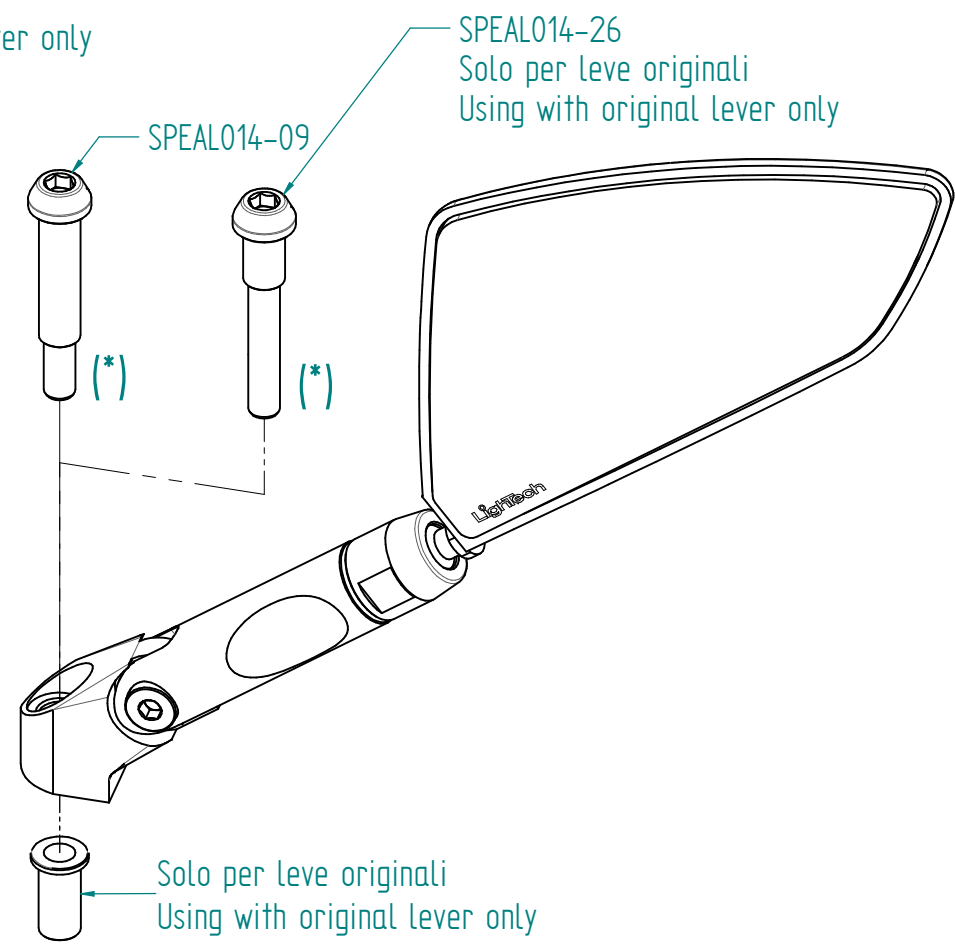

# SPEAL015NER / SPEAL015ROS / SPEAL015BIA

(\*) BLOCCARE CON FRENAFILETTI DEBOLE  
LOCKING WITH LOW STRENGTH THREADLOCKER

 IT) E' necessario l'intervento di personale professionale per tutti i prodotti che necessitano di installazione.  
EN) The assistance of professional staff is necessary for all parts which require installation.  
ES) Se necesita que sea montado por profesionales para todos los productos que necesitan instalación.  
FR) L'assistance d'un professionnel est nécessaire pour toutes les pièces qui nécessitent une installation.  
DEU) Der Eingriff von Fachpersonal ist notwendig für alle Artikel die installiert/montiert werden müssen.