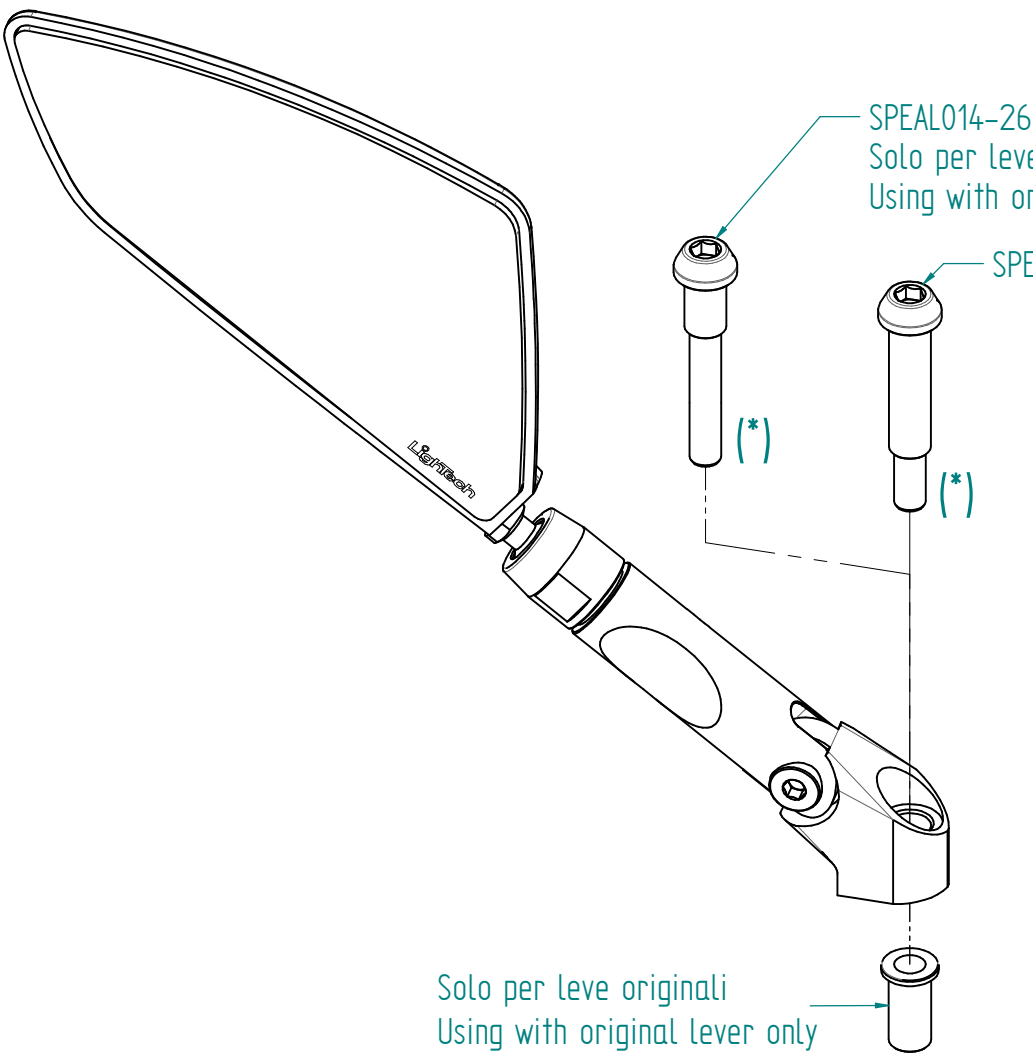

# SPEAL015NER / SPEAL015ROS / SPEAL015BIA

(\*) BLOCCARE CON FRENAFILETTI DEBOLE  
LOCKING WITH LOW STRENGTH THREADLOCKER

 IT) E' necessario l'intervento di personale professionale per tutti i prodotti che necessitano di installazione.  
EN) The assistance of professional staff is necessary for all parts which require installation.  
ES) Se necesita que sea montado por profesionales para todos los productos que necesitan instalación.  
FR) L'assistance d'un professionnel est nécessaire pour toutes les pièces qui nécessitent une installation.  
DEU) Der Eingriff von Fachpersonal ist notwendig für alle Artikel die installiert/montiert werden müssen.