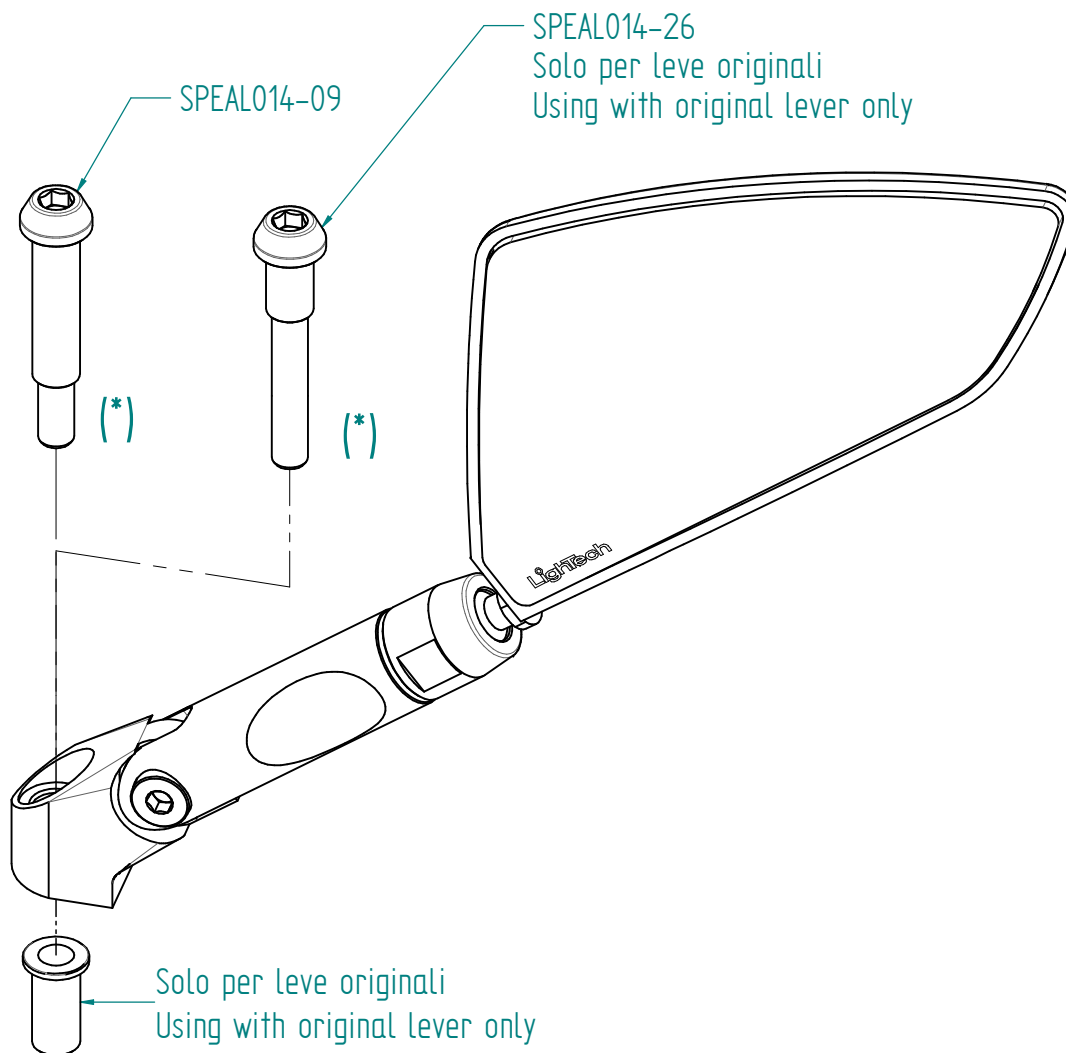

# SPEAL015DXNER / SPEAL015DXROS / SPEAL015DXBIA

(\*) BLOCCARE CON FRENAFILETTI DEBOLE  
LOCKING WITH LOW STRENGTH THREADLOCKER

IT) E' necessario l'intervento di personale professionale per tutti i prodotti che necessitano di installazione.  
EN) The assistance of professional staff is necessary for all parts which require installation.  
ES) Se necesita que sea montado por profesionales para todos los productos que necesitan instalación.  
FR) L'assistance d'un professionnel est nécessaire pour toutes les pièces qui nécessitent une installation.  
DEU) Der Eingriff von Fachpersonal ist notwendig für alle Artikel die installiert/montiert werden müssen.