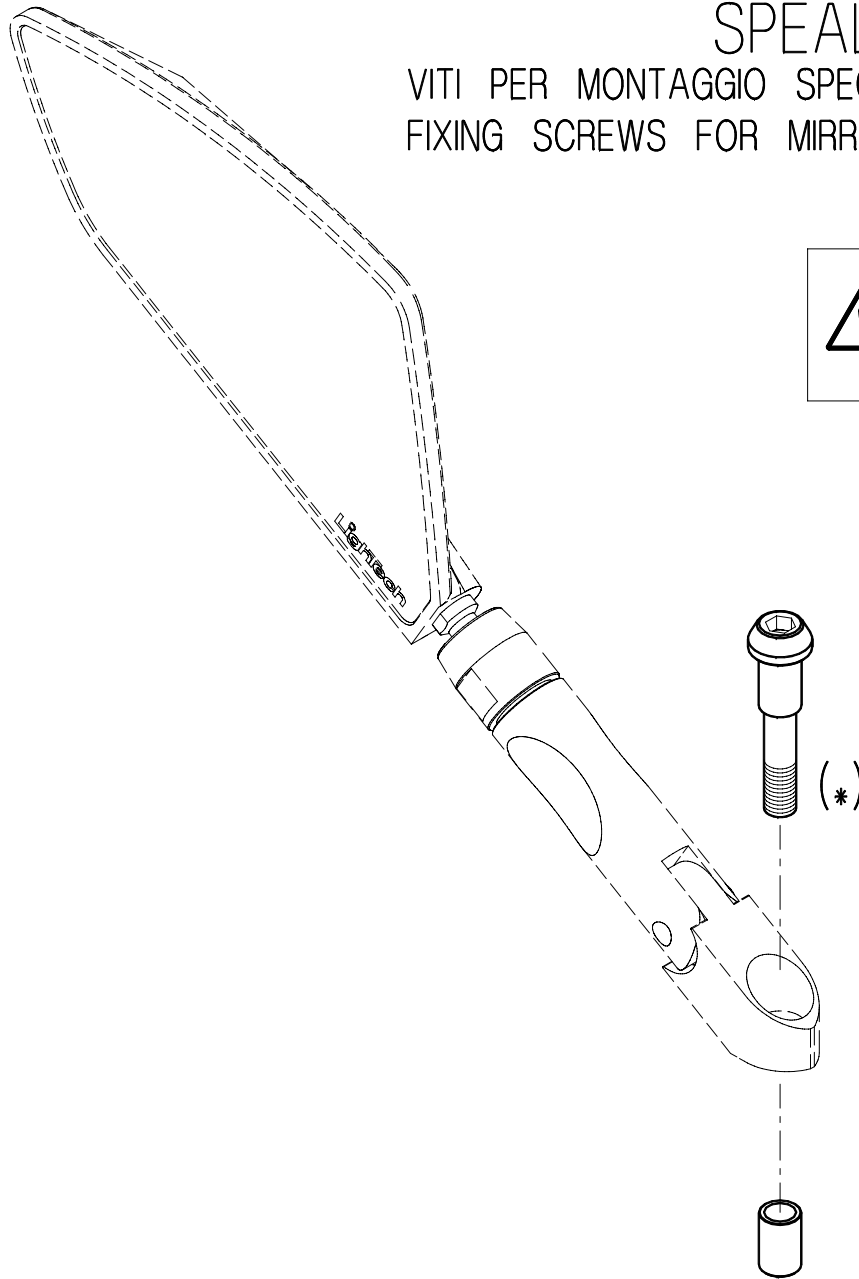

SPEAL026

VITI PER MONTAGGIO SPECCHI SU LEVA ORIGINALE
FIXING SCREWS FOR MIRRORS ON ORIGINAL LEVER

LightTech

Lightech s.r.l.

31025-Santa Lucia di Piave (TV)-IT
Tel 0438/453010 - Fax 0438/655919
E-Mail info@lightech.it

(*) BLOCCARE CON FRENAFILETTI DEBOLE
LOCKING WITH LOW STRENGHT THREAD LOCKER
BLOCAGE AVEC FREIN FILET FAIBLE
BEFESTIGEN MIT SWACH SCHRAUBEN SICHERUNGSMITTEL
SELLAR CON SELLADOR DEBIL

SOLO PER LEVE ORIGINALI
USING WITH ORIGINAL LEVER ONLY