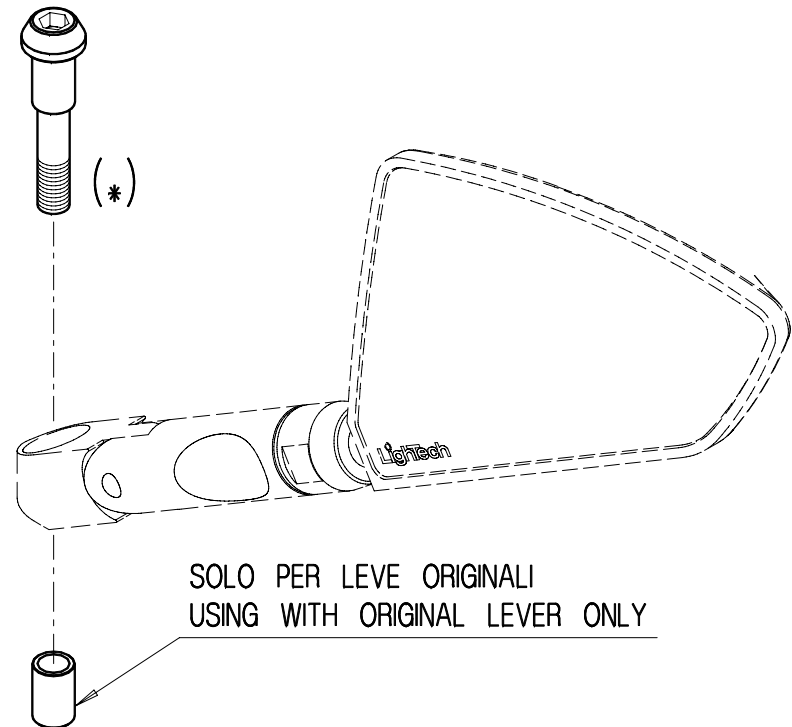

SPEAL026

VITI PER MONTAGGIO SPECCHI SU LEVA ORIGINALE
FIXING SCREWS FOR MIRRORS ON ORIGINAL LEVER

LightTech

Lightech s.r.l.

31025-Santa Lucia di Piave (TV)-IT
Tel 0438/453010 - Fax 0438/655919
E-Mail info@lightech.it

(*) BLOCCARE CON FRENAFILETTI DEBOLE
LOCKING WITH LOW STRENGHT THREAD LOCKER
BLOCAGE AVEC FREIN FILET FAIBLE
BEFESTIGEN MIT SWACH SCHRAUBEN SICHERUNGSMITTEL
SELLAR CON SELLADOR DEBIL

SOLO PER LEVE ORIGINALI
USING WITH ORIGINAL LEVER ONLY