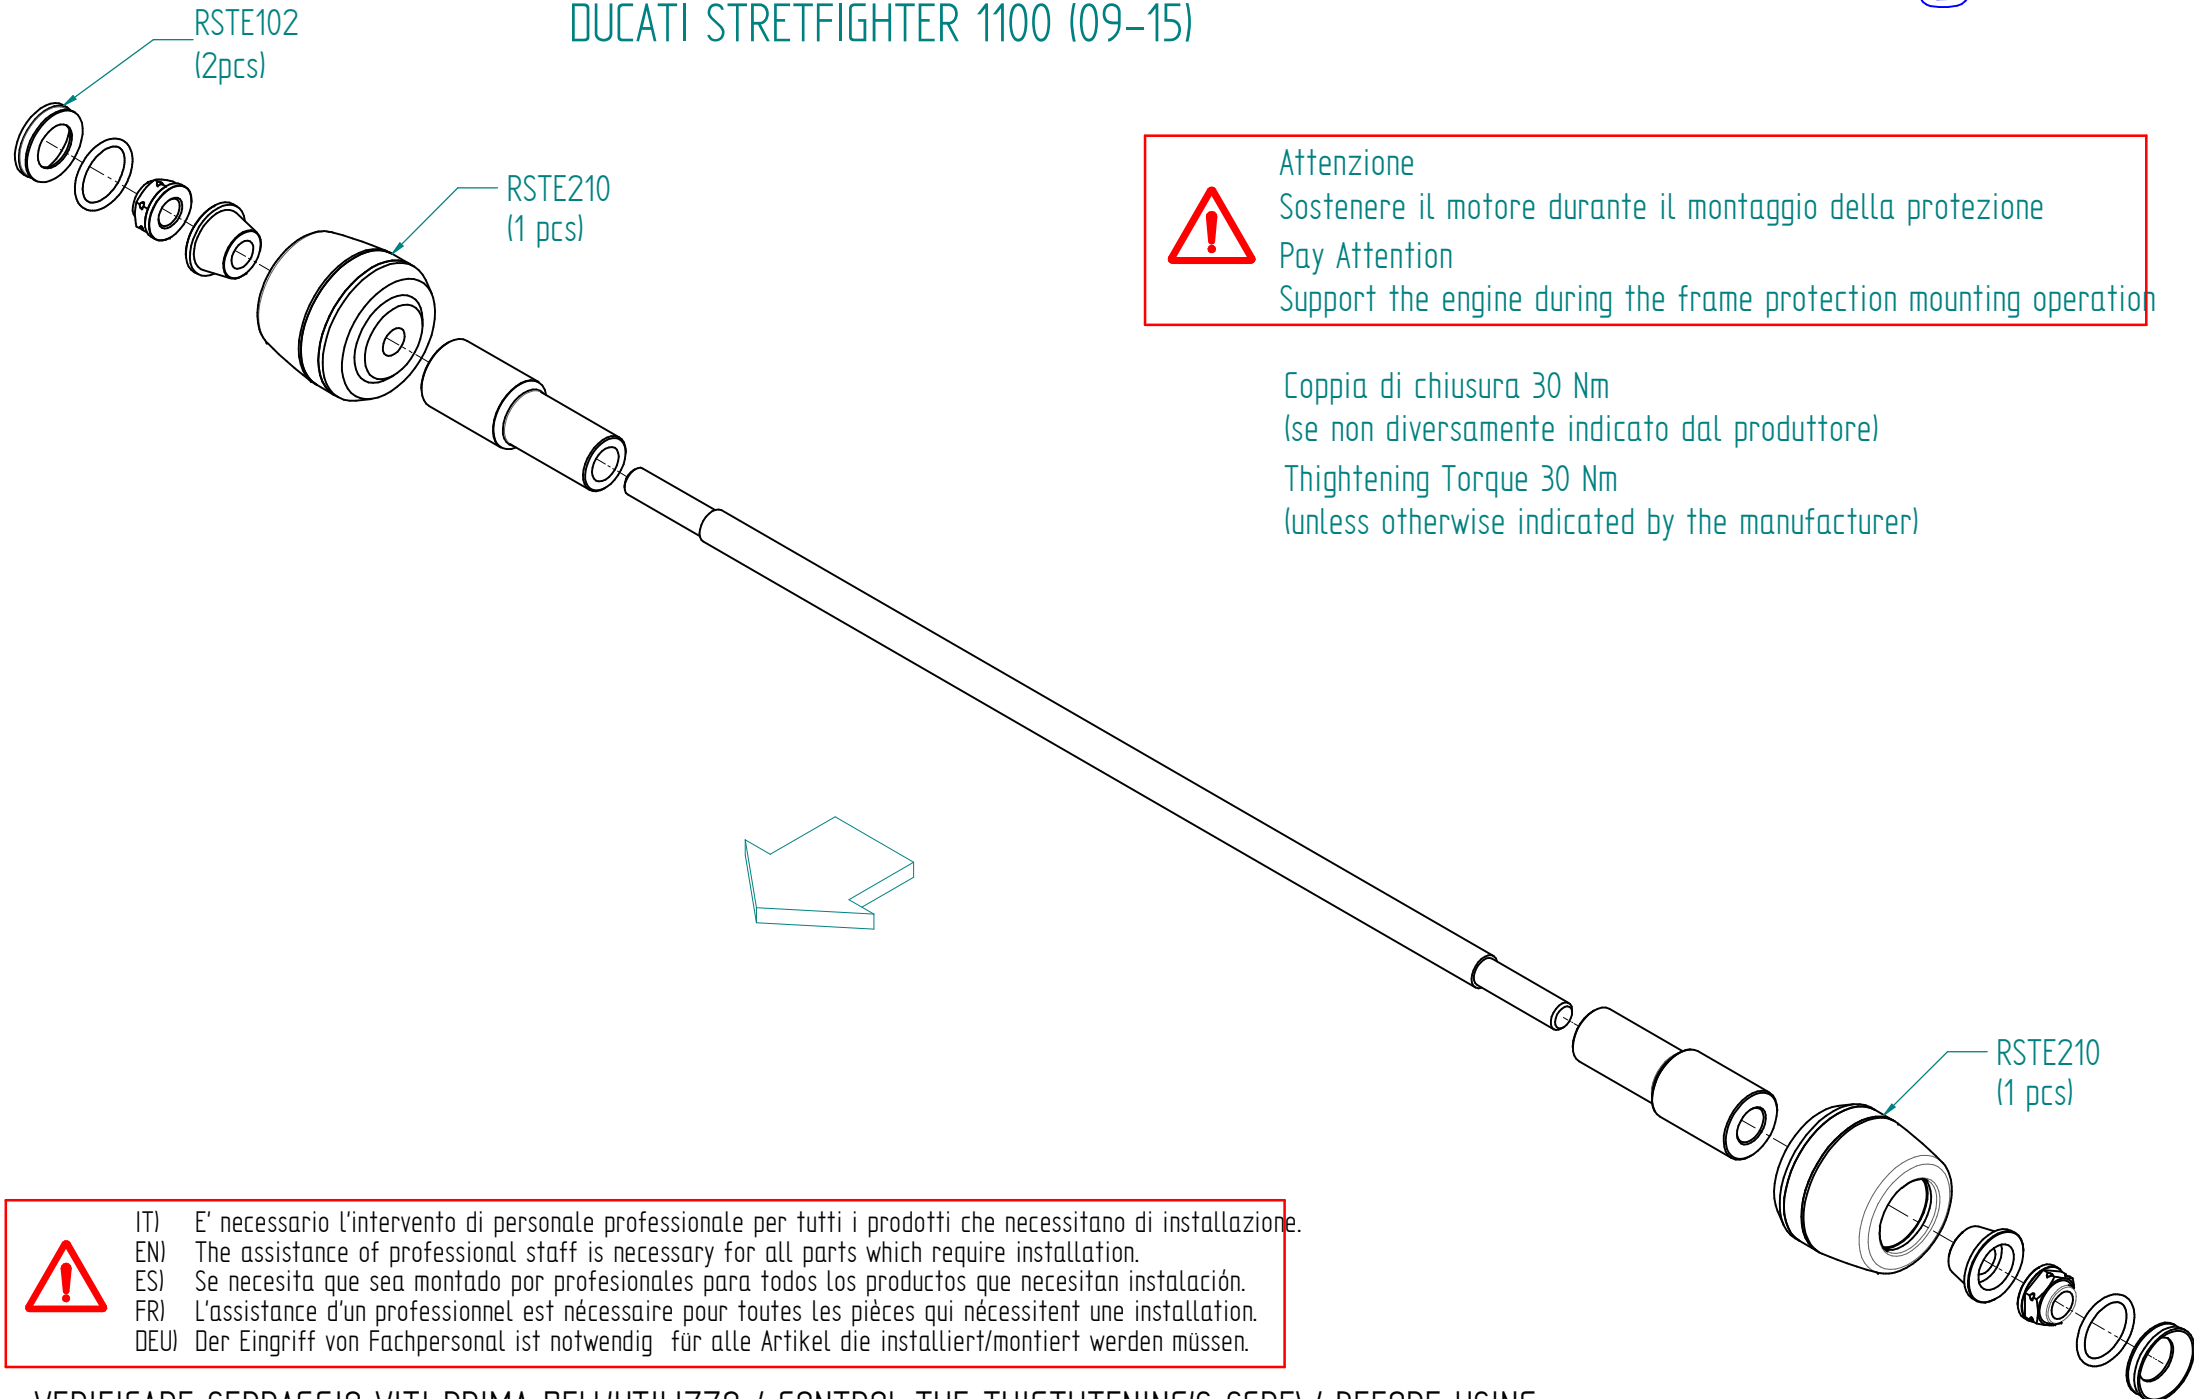

STEDU205

DUCATI STRETFIGHTER 1100 (09-15)

RSTE102
(2pcs)

RSTE210
(1 pcs)

RSTE210
(1 pcs)

Attenzione

Sostenere il motore durante il montaggio della protezione

Pay Attention

Support the engine during the frame protection mounting operation

Coppia di chiusura 30 Nm

(se non diversamente indicato dal produttore)

Tightening Torque 30 Nm

(unless otherwise indicated by the manufacturer)