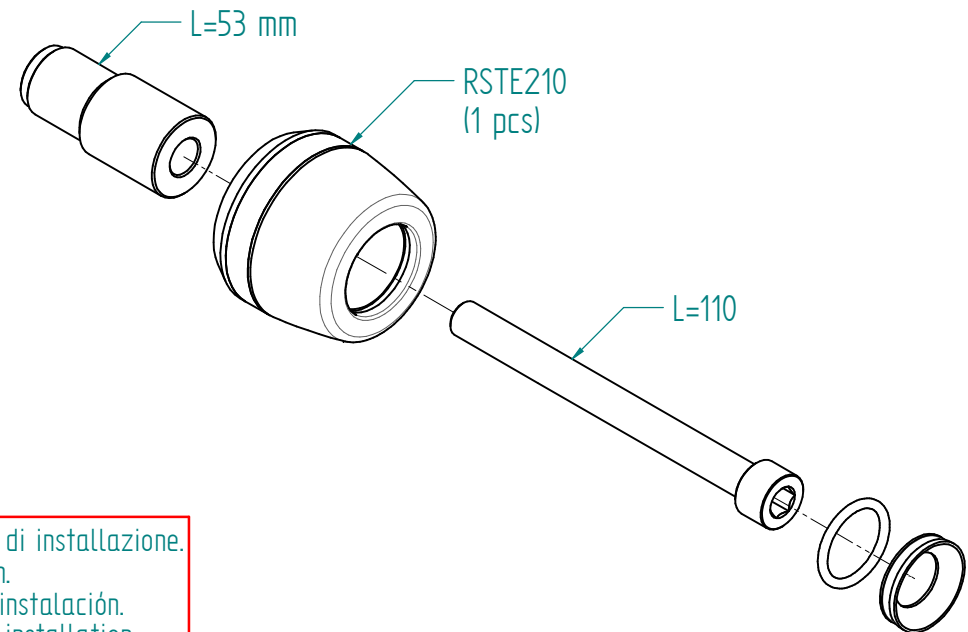

STEKA203

KAWASAKI ZX6R (07-08)

Coppia di chiusura 30 Nm
(se non diversamente indicato dal produttore)

Tightening Torque 30 Nm
(unless otherwise indicated by the manufacturer)

IT) E' necessario l'intervento di personale professionale per tutti i prodotti che necessitano di installazione.
 EN) The assistance of professional staff is necessary for all parts which require installation.
 ES) Se necesita que sea montado por profesionales para todos los productos que necesitan instalación.
 FR) L'assistance d'un professionnel est nécessaire pour toutes les pièces qui nécessitent une installation.
 DEU) Der Eingriff von Fachpersonal ist notwendig für alle Artikel die installiert/montiert werden müssen.

- VERIFICARE SERRAGGIO VITI PRIMA DELL'UTILIZZO / CONTROL THE THIGHTENING'S SCREW BEFORE USING