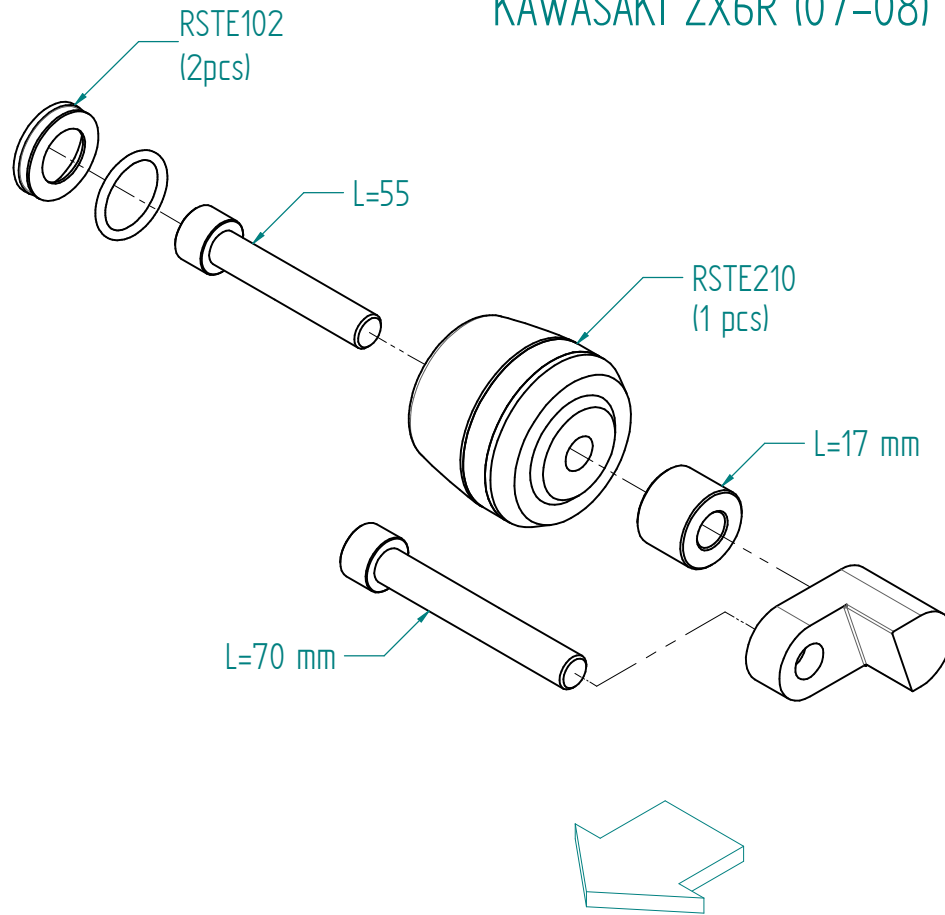

STEKA203

KAWASAKI ZX6R (07-08)

Coppia di chiusura 30 Nm
(se non diversamente indicato dal produttore)

Tightening Torque 30 Nm
(unless otherwise indicated by the manufacturer)

IT) E' necessario l'intervento di personale professionale per tutti i prodotti che necessitano di installazione.
 EN) The assistance of professional staff is necessary for all parts which require installation.
 ES) Se necesita que sea montado por profesionales para todos los productos que necesitan instalación.
 FR) L'assistance d'un professionnel est nécessaire pour toutes les pièces qui nécessitent une installation.
 DEU) Der Eingriff von Fachpersonal ist notwendig für alle Artikel die installiert/montiert werden müssen.

- VERIFICARE SERRAGGIO VITI PRIMA DELL'UTILIZZO / CONTROL THE THIGHTENING'S SCREW BEFORE USING