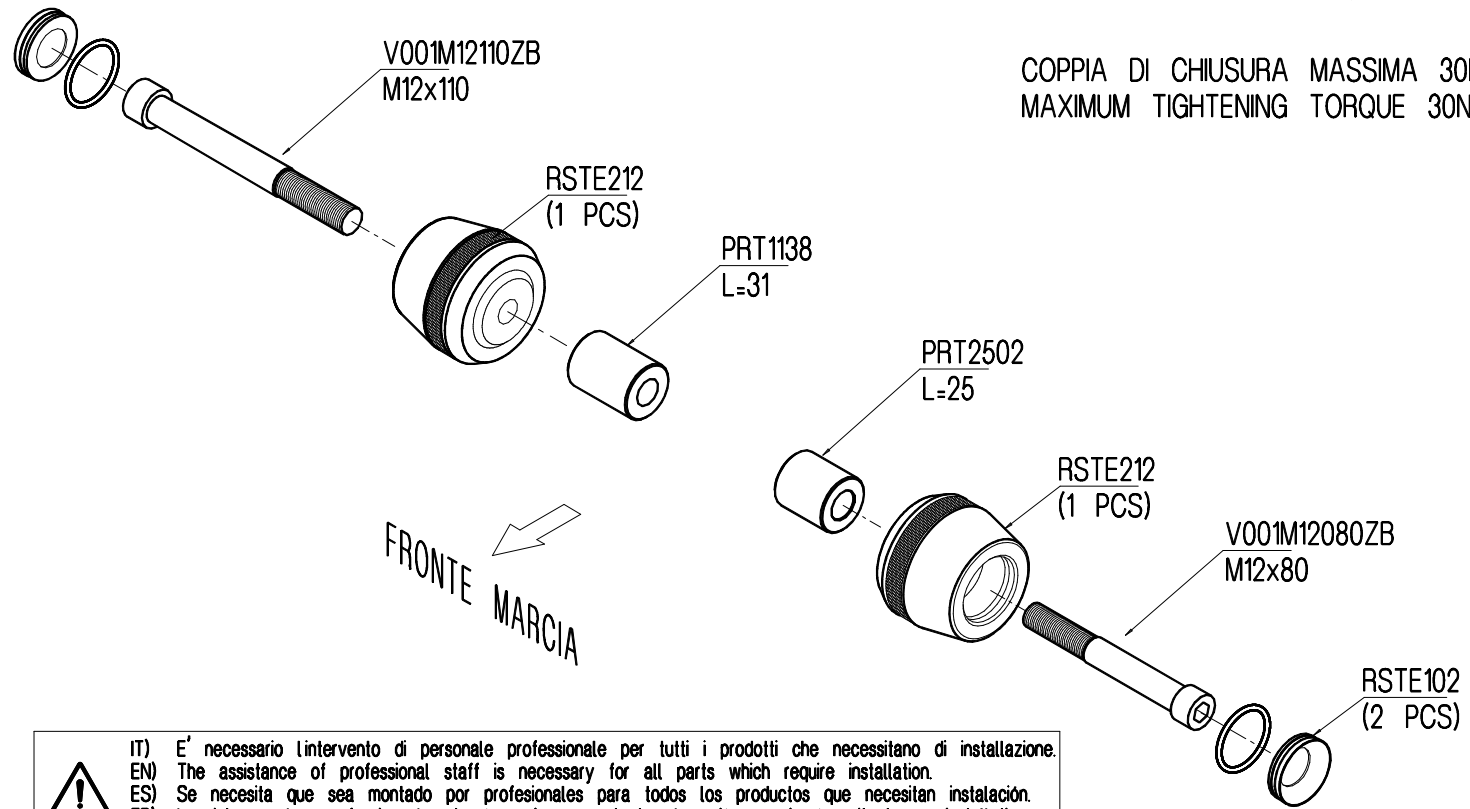

STETR202 - TRIUMPH SPEED TRIPLE (08-10) PROTEZIONI TELAIO / FRAME PROTECTION

COPPIA DI CHIUSURA MASSIMA 30Nm
MAXIMUM TIGHTENING TORQUE 30Nm

 IT) E' necessario l'intervento di personale professionale per tutti i prodotti che necessitano di installazione.
EN) The assistance of professional staff is necessary for all parts which require installation.
ES) Se necesita que sea montado por profesionales para todos los productos que necesitan instalación.
FR) L'assistance d'un professionnel est nécessaire pour toutes les pièces qui nécessitent une installation.
DEU) Der Eingriff von Fachpersonal ist notwendig für alle Artikel die installiert/montiert werden müssen.

- VERIFICARE SERRAGGIO VITI PRIMA DELL'UTILIZZO / CONTROL THE TIGHTENING'S SCREW BEFORE USING