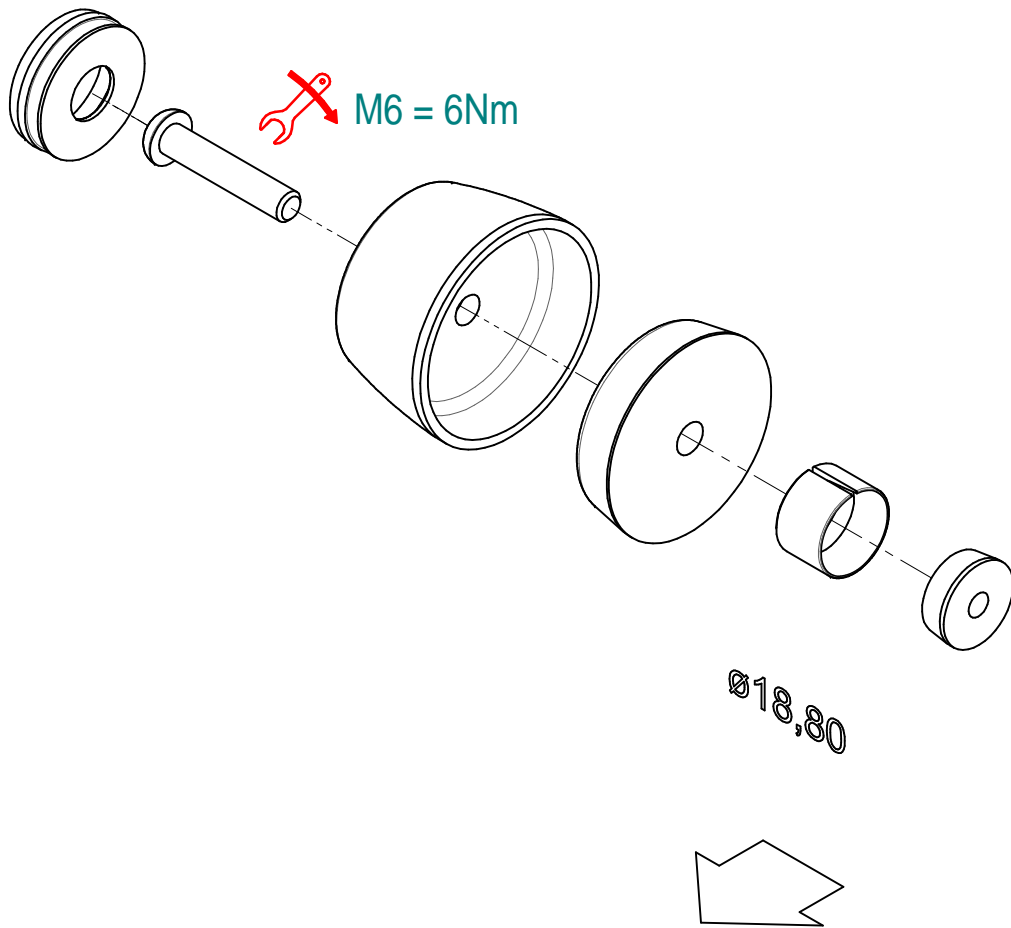

WAPYA412

LightTech

IT) E' necessario l'intervento di personale professionale per tutti i prodotti che necessitano di installazione.  
EN) The assistance of professional staff is necessary for all parts which require installation.  
ES) Se necesita que sea montado por profesionales para todos los productos que necesitan instalación.  
FR) L'assistance d'un professionnel est nécessaire pour toutes les pièces qui nécessitent une installation.  
DEU) Der Eingriff von Fachpersonal ist notwendig für alle Artikel die installiert/montiert werden müssen.

VERIFICARE SERRAGGIO VITI PRIMA DELL'UTILIZZO  
CONTROL THE THIGHTENING'S SCREW BEFORE USING