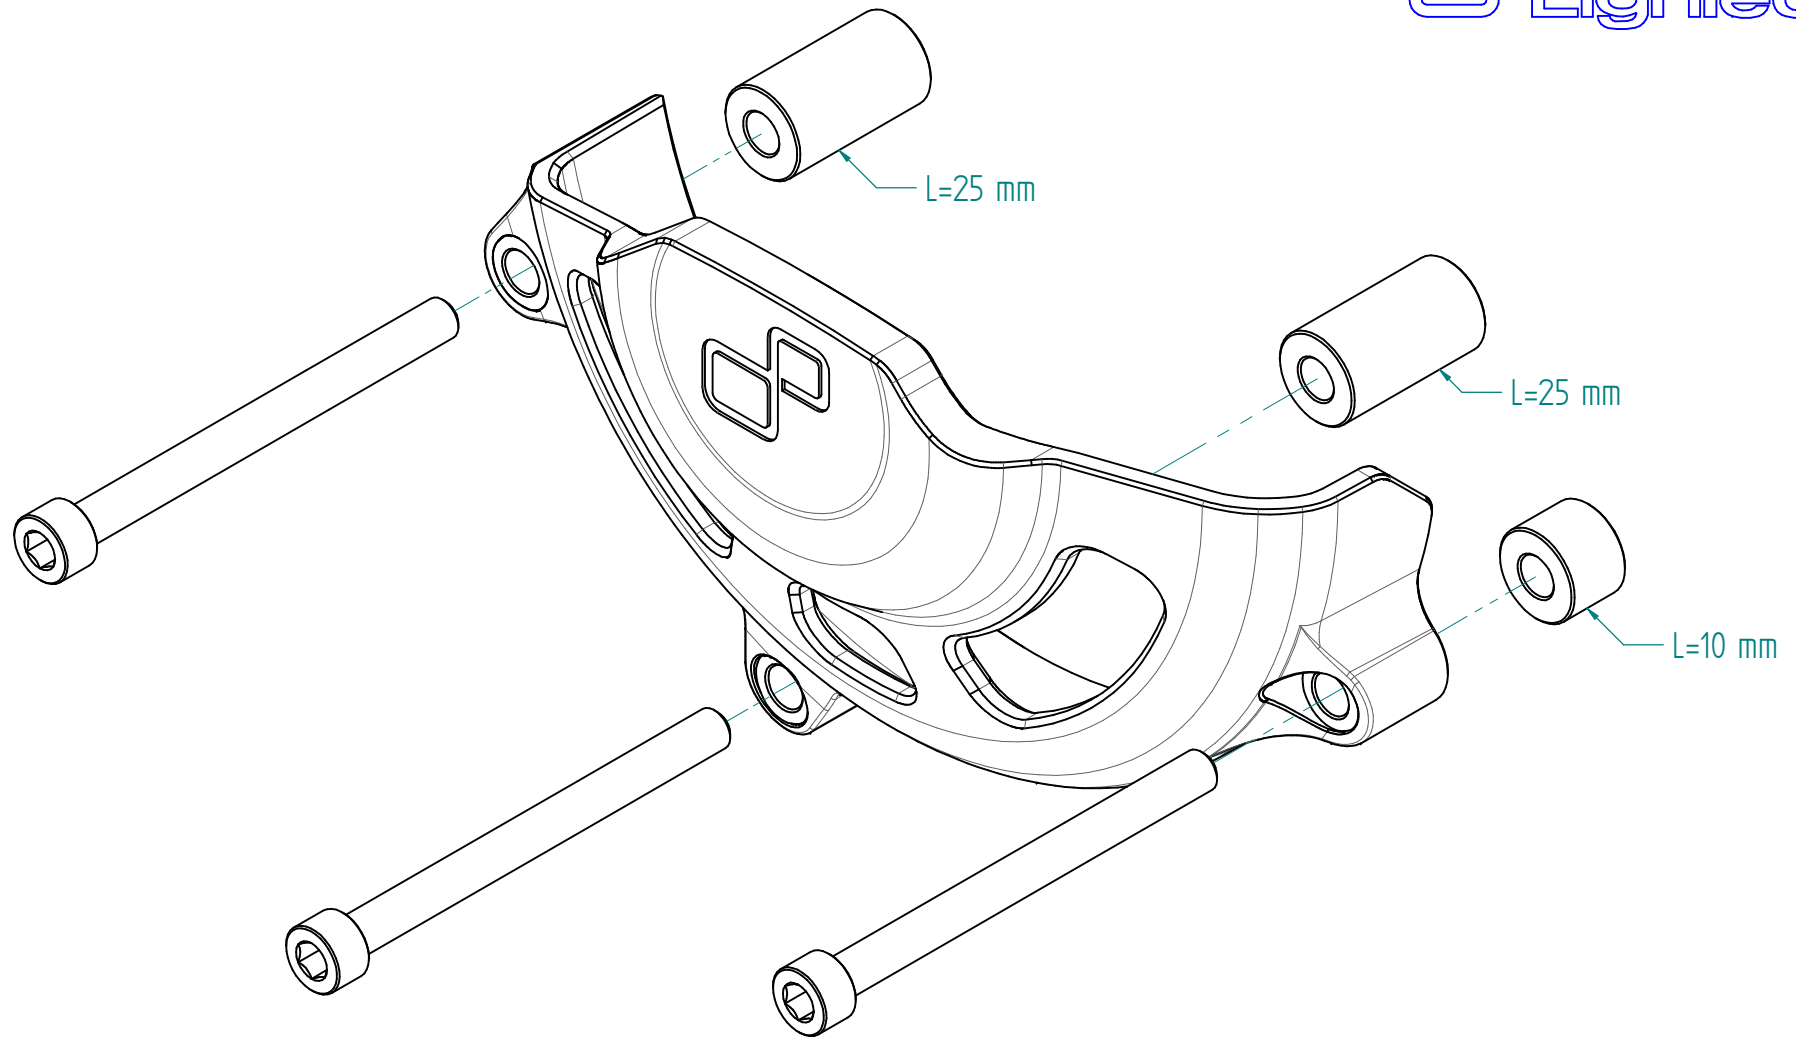

ECPYA013

LightTech

IT) E' necessario l'intervento di personale professionale per tutti i prodotti che necessitano di installazione.
EN) The assistance of professional staff is necessary for all parts which require installation.
ES) Se necesita que sea montado por profesionales para todos los productos que necesitan instalación.
FR) L'assistance d'un professionnel est nécessaire pour toutes les pièces qui nécessitent une installation.
DEU) Der Eingriff von Fachpersonal ist notwendig für alle Artikel die installiert/montiert werden müssen.

- VERIFICARE SERRAGGIO VITI PRIMA DELL'UTILIZZO / CONTROL THE THIGHTENING'S SCREW BEFORE USING