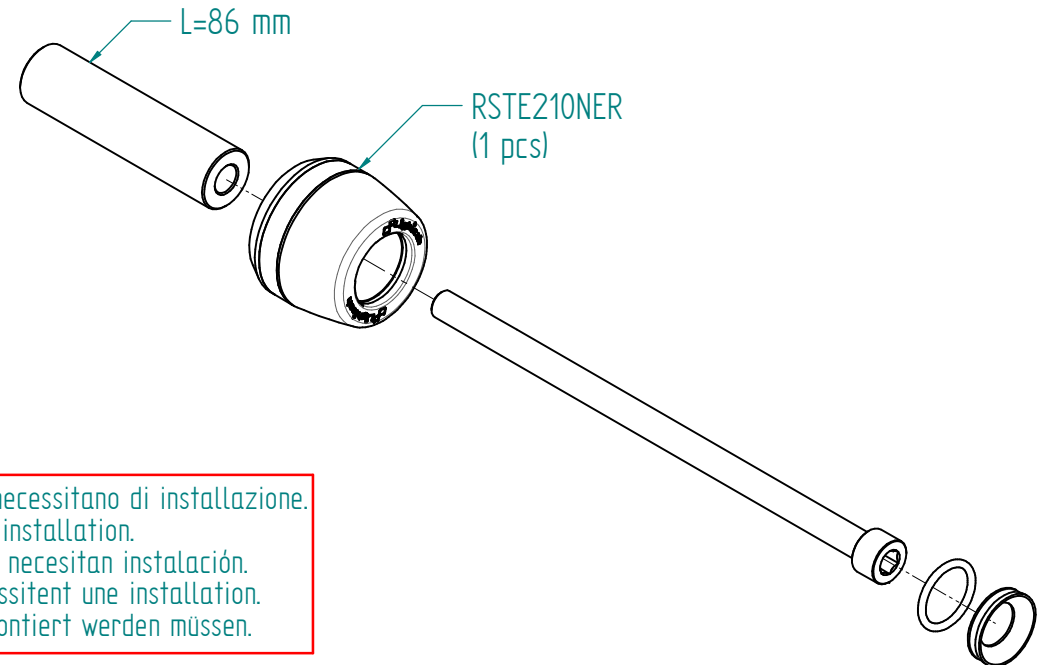

STEQJ201

QJMOTO SRK700

Coppia di chiusura 30 Nm
(se non diversamente indicato dal produttore)

Tightening Torque 30 Nm
(unless otherwise indicated by the manufacturer)

IT) E' necessario l'intervento di personale professionale per tutti i prodotti che necessitano di installazione.
 EN) The assistance of professional staff is necessary for all parts which require installation.
 ES) Se necesita que sea montado por profesionales para todos los productos que necesitan instalación.
 FR) L'assistance d'un professionnel est nécessaire pour toutes les pièces qui nécessitent une installation.
 DEU) Der Eingriff von Fachpersonal ist notwendig für alle Artikel die installiert/montiert werden müssen.

- VERIFICARE SERRAGGIO VITI PRIMA DELL'UTILIZZO / CONTROL THE THIGHTENING'S SCREW BEFORE USING