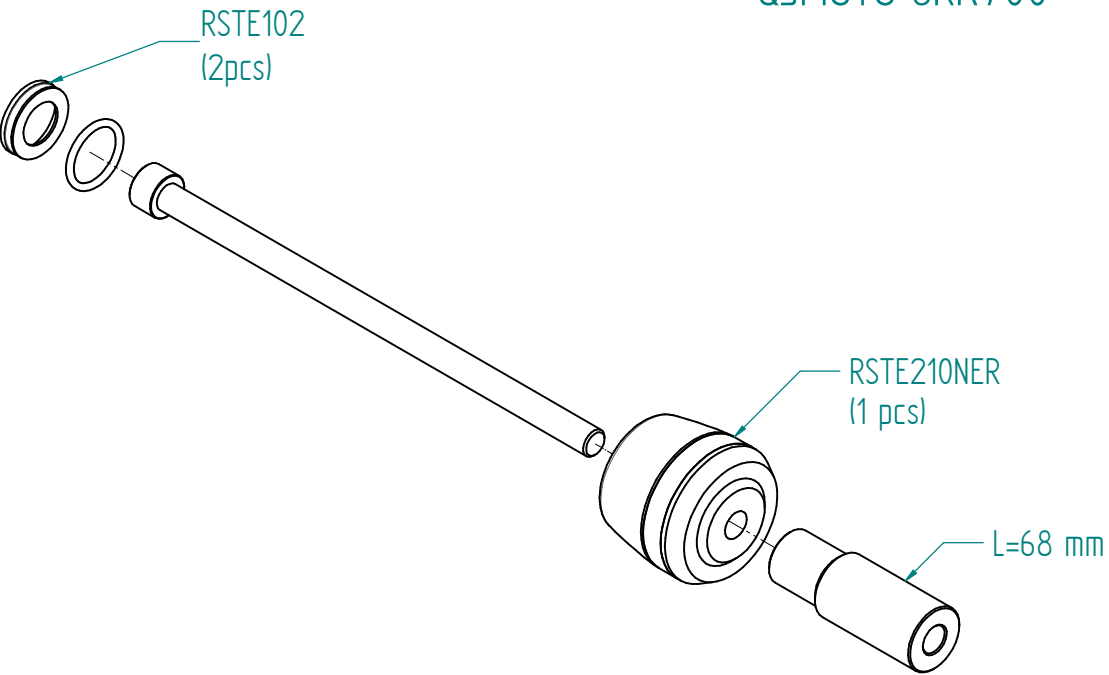

STEQJ201

QJMOTO SRK700

Coppia di chiusura 30 Nm
(se non diversamente indicato dal produttore)

Tightening Torque 30 Nm
(unless otherwise indicated by the manufacturer)

IT) E' necessario l'intervento di personale professionale per tutti i prodotti che necessitano di installazione.
 EN) The assistance of professional staff is necessary for all parts which require installation.
 ES) Se necesita que sea montado por profesionales para todos los productos que necesitan instalación.
 FR) L'assistance d'un professionnel est nécessaire pour toutes les pièces qui nécessitent une installation.
 DEU) Der Eingriff von Fachpersonal ist notwendig für alle Artikel die installiert/montiert werden müssen.

- VERIFICARE SERRAGGIO VITI PRIMA DELL'UTILIZZO / CONTROL THE THIGHTENING'S SCREW BEFORE USING