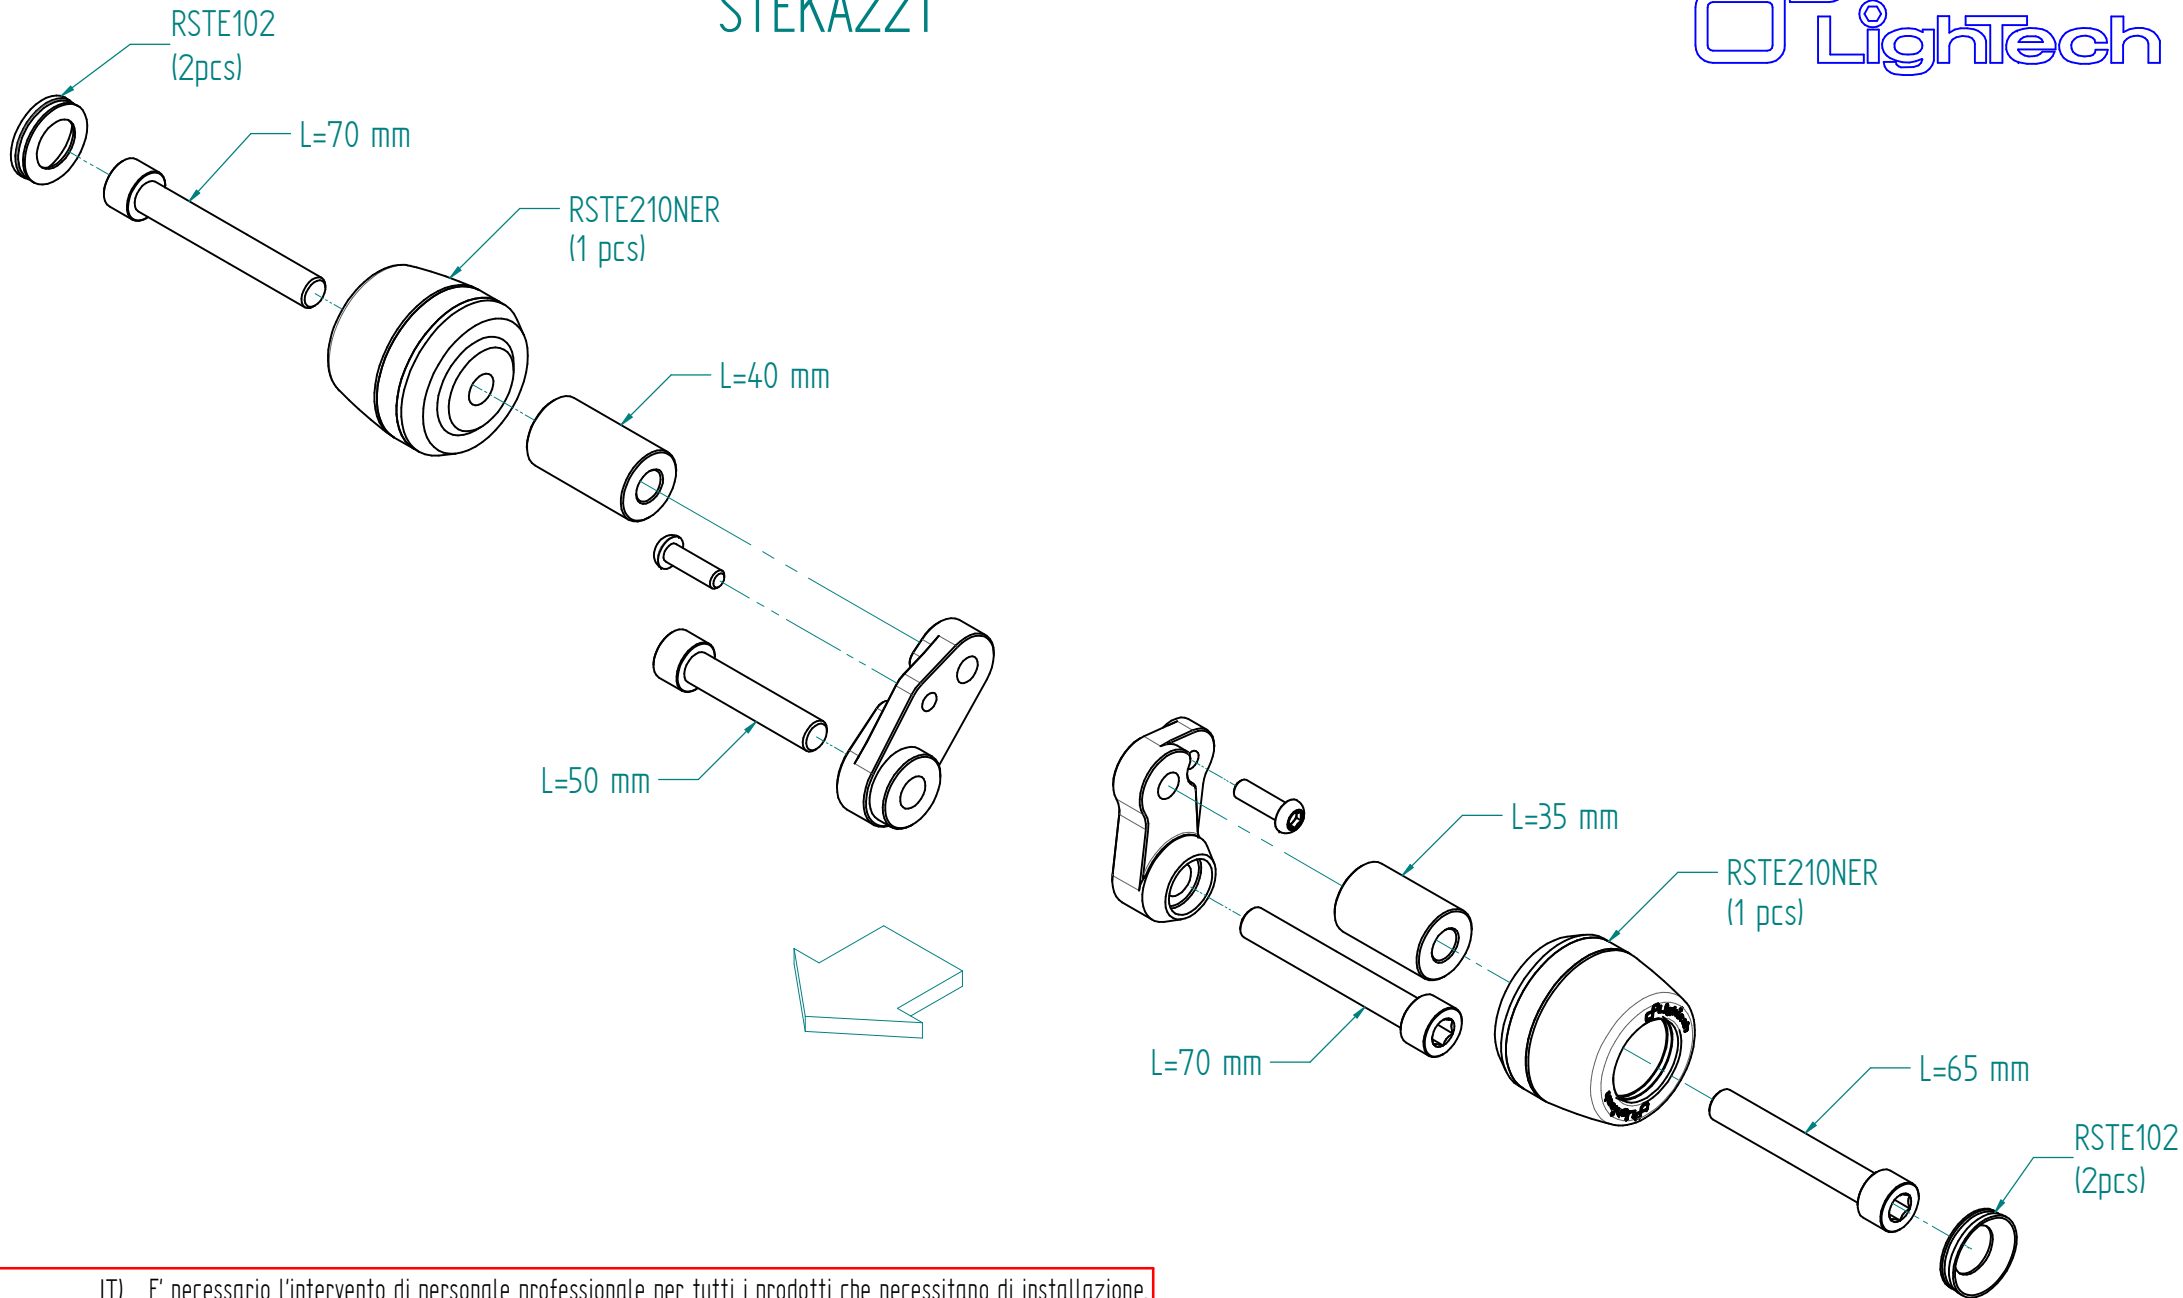

# STEKA221

IT) E' necessario l'intervento di personale professionale per tutti i prodotti che necessitano di installazione.  
 EN) The assistance of professional staff is necessary for all parts which require installation.  
 ES) Se necesita que sea montado por profesionales para todos los productos que necesitan instalación.  
 FR) L'assistance d'un professionnel est nécessaire pour toutes les pièces qui nécessitent une installation.  
 DEU) Der Eingriff von Fachpersonal ist notwendig für alle Artikel die installiert/montiert werden müssen.

- VERIFICARE SERRAGGIO VITI PRIMA DELL'UTILIZZO / CONTROL THE THIGHTENING'S SCREW BEFORE USING