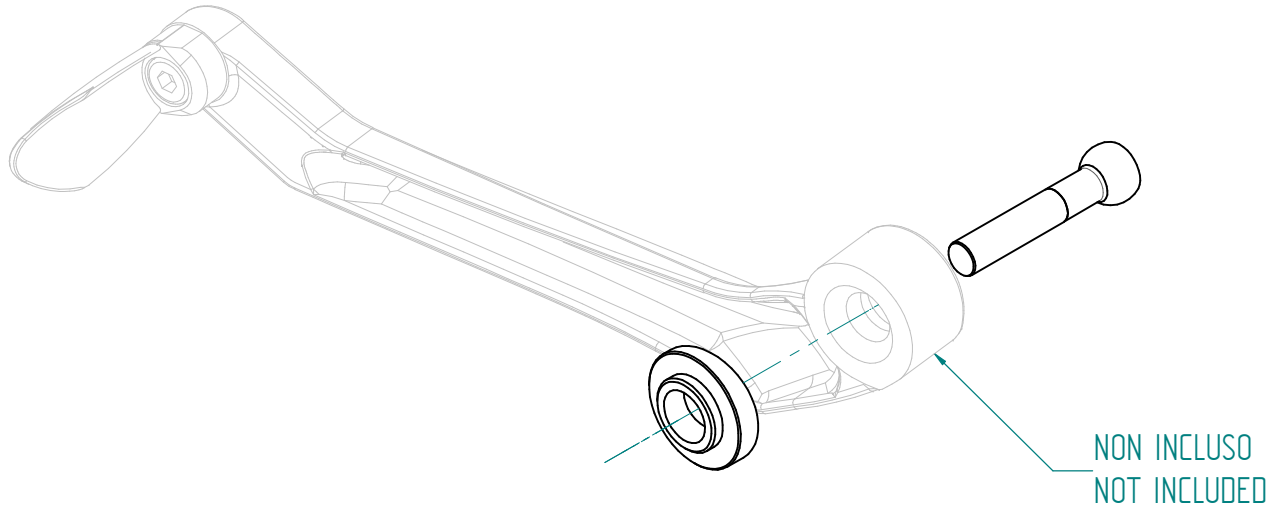

KPL337

KIT ADATTATORE PROTEZIONE LEVA ADAPTOR KIT FOR LEVER GUARD

IT) E' necessario l'intervento di personale professionale per tutti i prodotti che necessitano di installazione.
EN) The assistance of professional staff is necessary for all parts which require installation.
ES) Se necesita que sea montado por profesionales para todos los productos que necesitan instalación.
FR) L'assistance d'un professionnel est nécessaire pour toutes les pièces qui nécessitent une installation.
DEU) Der Eingriff von Fachpersonal ist notwendig für alle Artikel die installiert/montiert werden müssen.

- VERIFICARE SERRAGGIO VITI PRIMA DELL'UTILIZZO / CONTROL THE THIGHTENING'S SCREW BEFORE USING