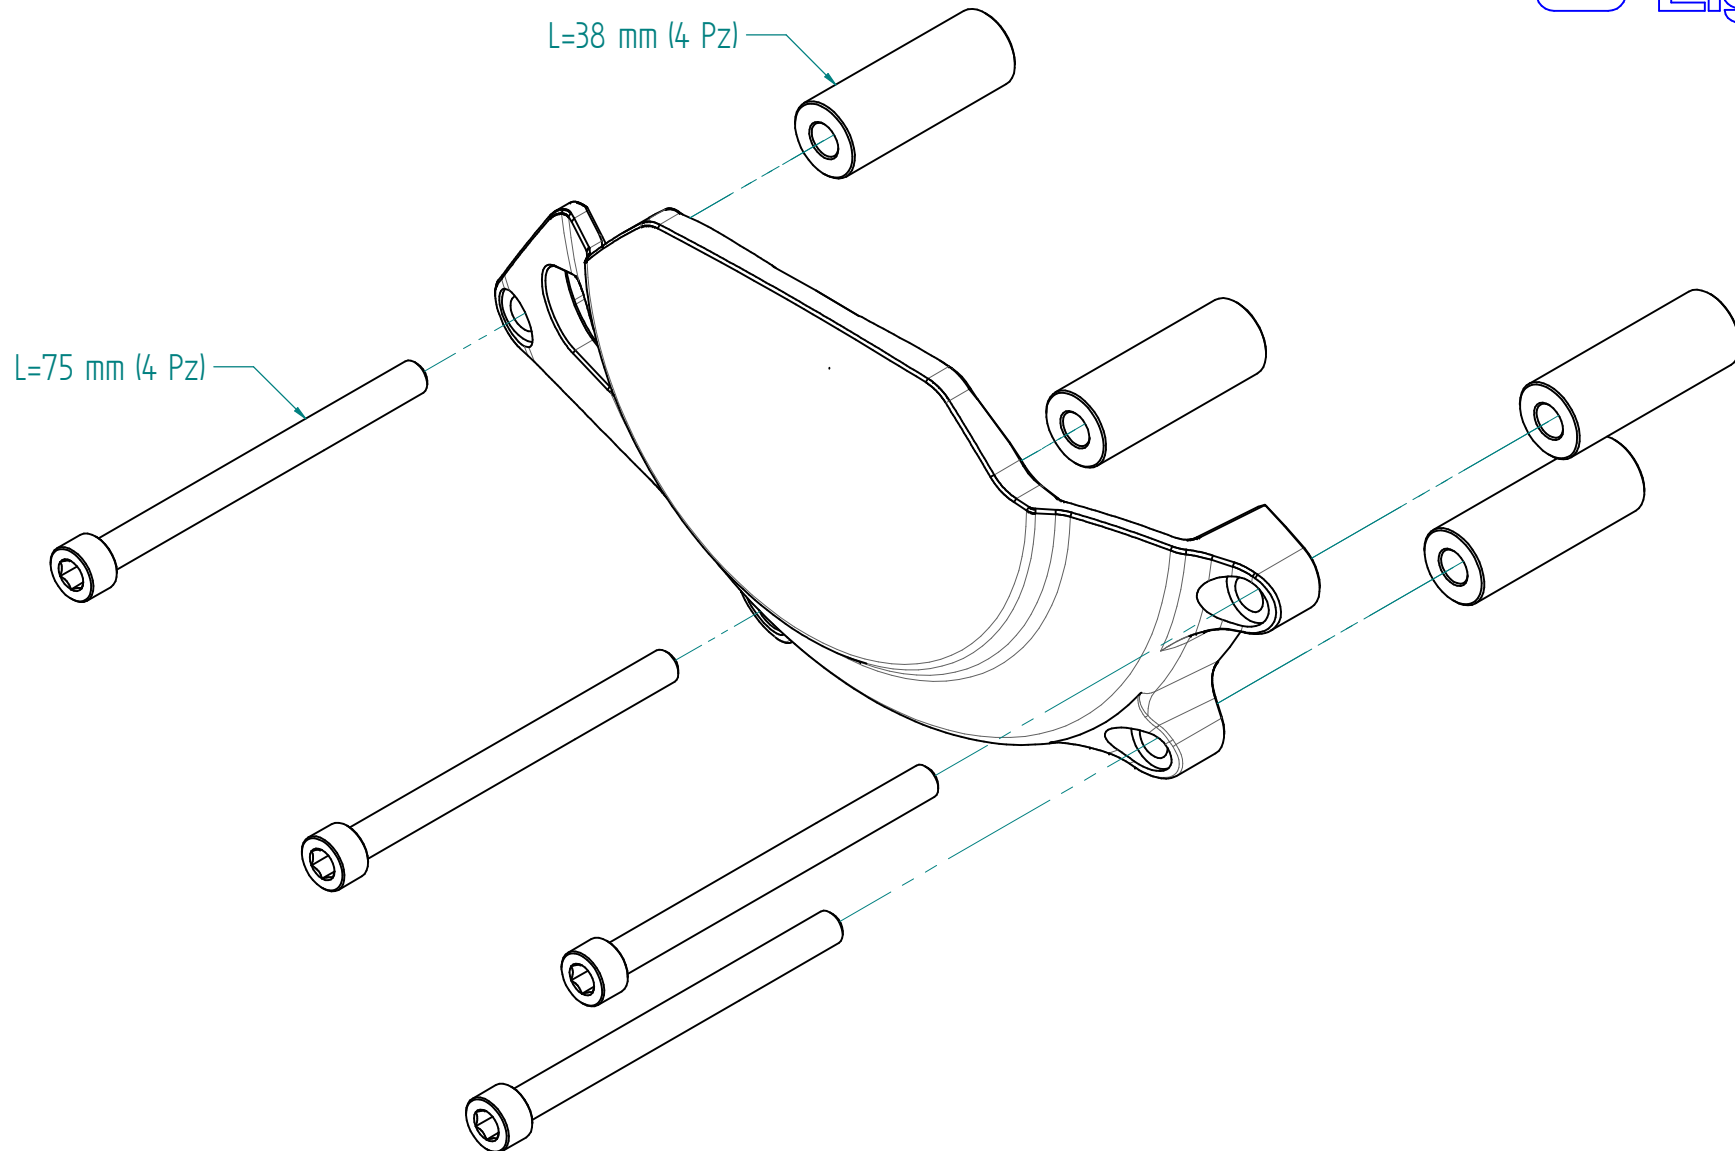

ECPTR002

L=38 mm (4 Pz)

L=75 mm (4 Pz)

IT) E' necessario l'intervento di personale professionale per tutti i prodotti che necessitano di installazione.
 EN) The assistance of professional staff is necessary for all parts which require installation.
 ES) Se necesita que sea montado por profesionales para todos los productos que necesitan instalación.
 FR) L'assistance d'un professionnel est nécessaire pour toutes les pièces qui nécessitent une installation.
 DEU) Der Eingriff von Fachpersonal ist notwendig für alle Artikel die installiert/montiert werden müssen.

- VERIFICARE SERRAGGIO VITI PRIMA DELL'UTILIZZO / CONTROL THE THIGHTENING'S SCREW BEFORE USING