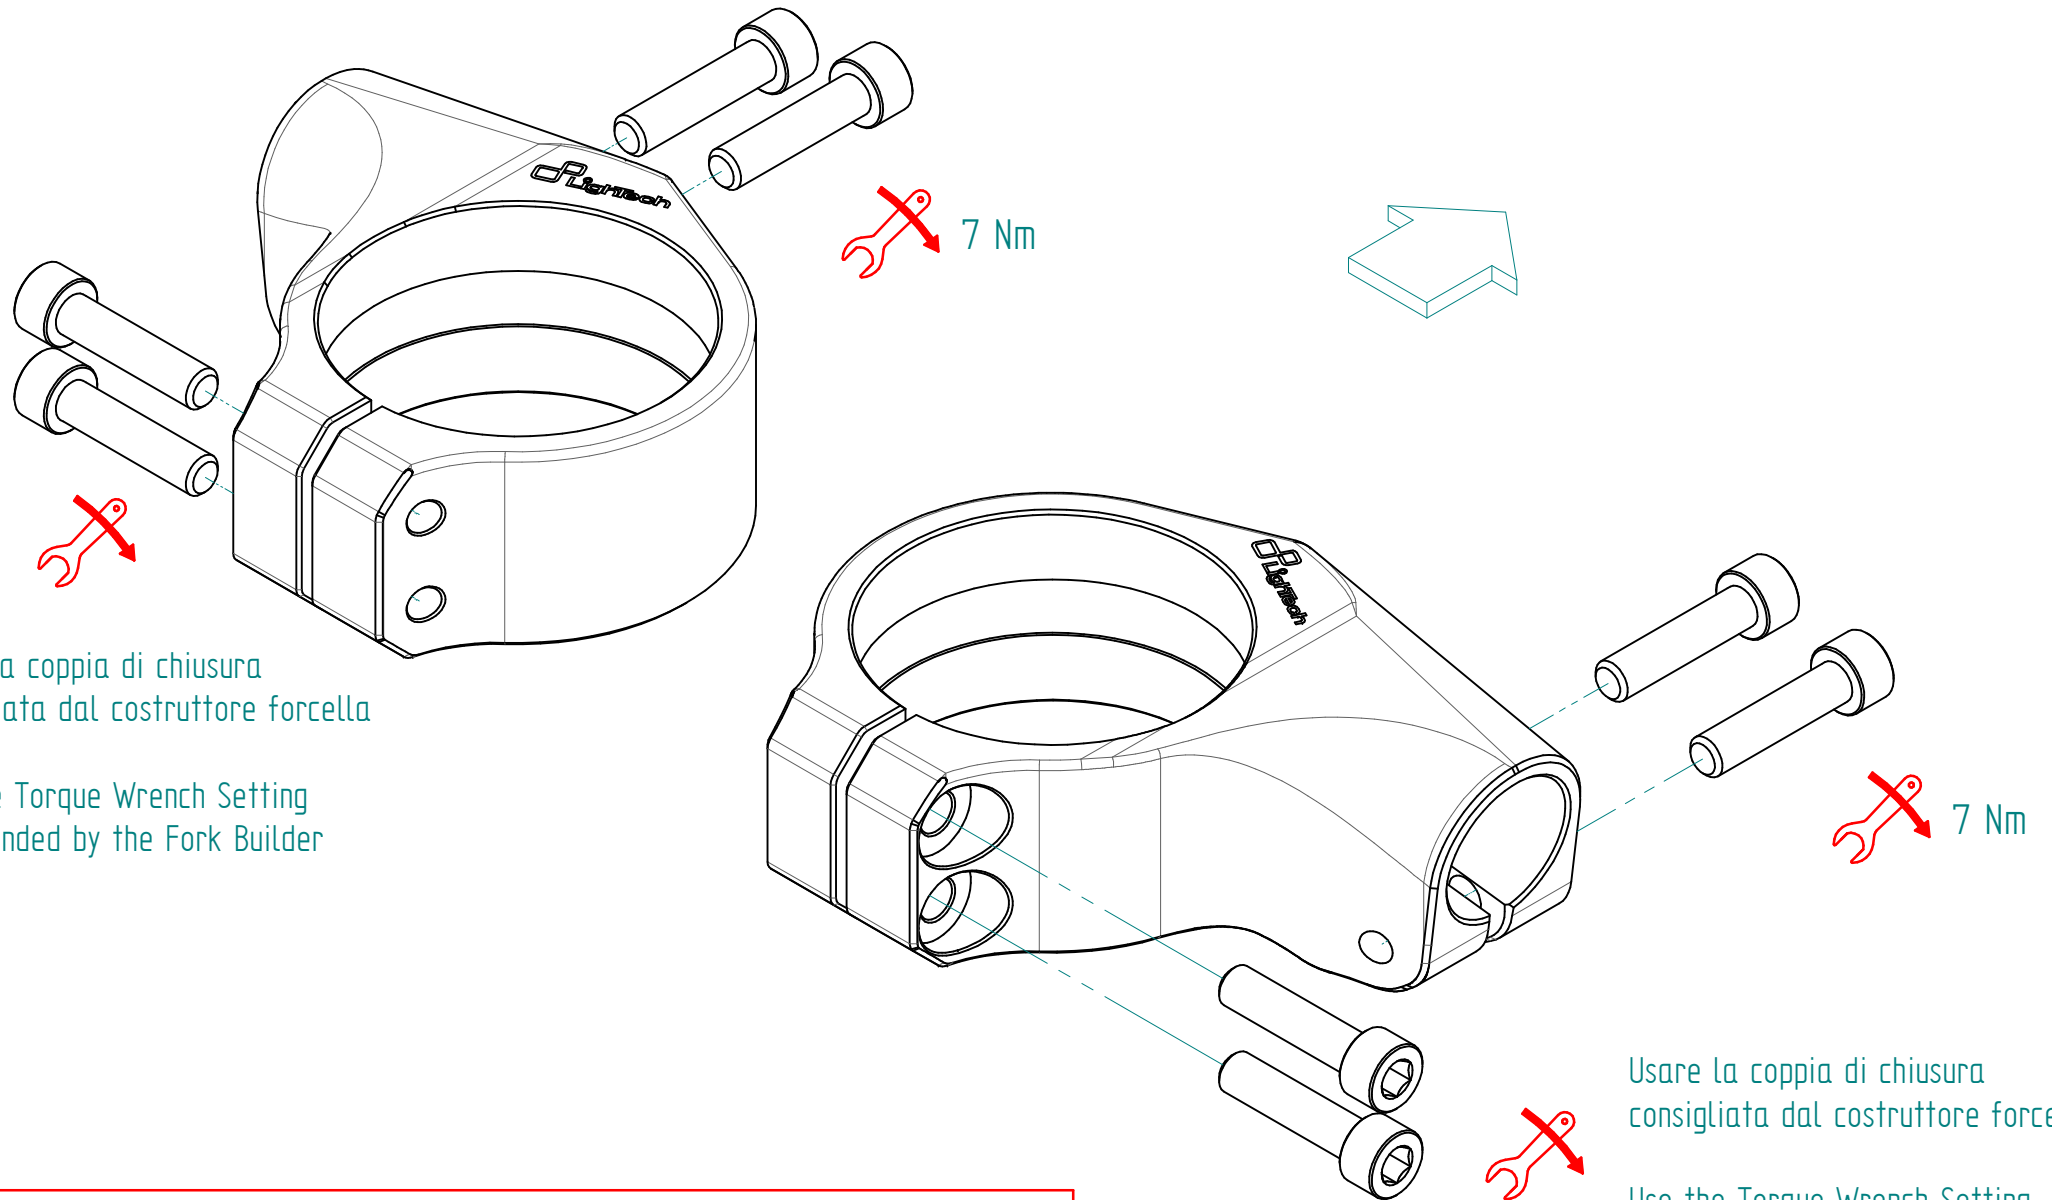

CLP530025

LightTech

Usare la coppia di chiusura consigliata dal costruttore forcella

Use the Torque Wrench Setting Recommended by the Fork Builder

Usare la coppia di chiusura consigliata dal costruttore forcella

Use the Torque Wrench Setting Recommended by the Fork Builder

IT) E' necessario l'intervento di personale professionale per tutti i prodotti che necessitano di installazione.
EN) The assistance of professional staff is necessary for all parts which require installation.
ES) Se necesita que sea montado por profesionales para todos los productos que necesitan instalación.
FR) L'assistance d'un professionnel est nécessaire pour toutes les pièces qui nécessitent une installation.
DEU) Der Eingriff von Fachpersonal ist notwendig für alle Artikel die installiert/montiert werden müssen.

- VERIFICARE SERRAGGIO VITI PRIMA DELL'UTILIZZO / CONTROL THE THIGHTENING'S SCREW BEFORE USING