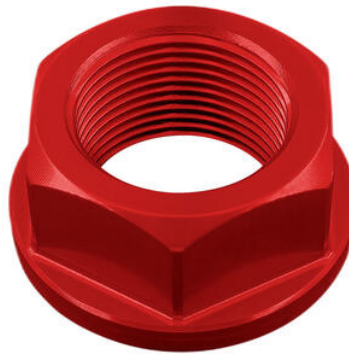

• D003NER Special Nut24 X 1,50 Ergal
• D003ORO
• D003ROS
• D003SIL
• D003COB

• Black
• Gold
• Red
• Silver
• Cobalt

€ 29,04

• Support For OBT006/OBT007 Fluid
OBT003NER Reservoir

• Black

€ 29,28