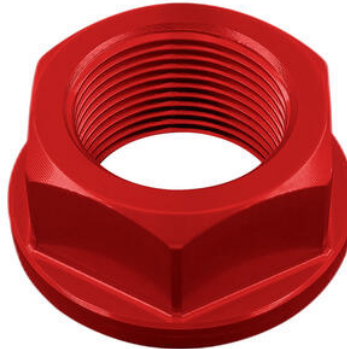

Special Nut20 X 1,50 Ergal

• Black
• Gold
• Red
• Silver
• Cobalt

€ 26,11

• D003NER
• D003ORO
• D003ROS
• D003SIL
• D003COB

Special Nut24 X 1,50 Ergal

• Black
• Gold
• Red
• Silver
• Cobalt

€ 29,04

• OBT003NER **Support For OBT006/OBT007 Fluid Reservoir**