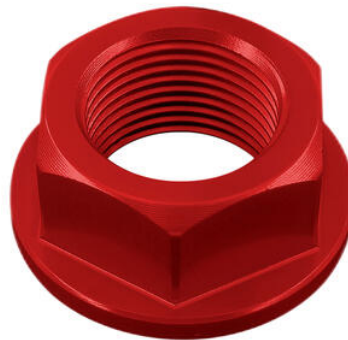

• D003NER
• D003ORO
• D003ROS
• D003SIL
• D003COB

Special Nut24 X 1,50 Ergal for Honda, Kawasaki, Bmw, Yamaha

• Black
• Gold
• Red
• Silver
• Cobalt

€ 29,04