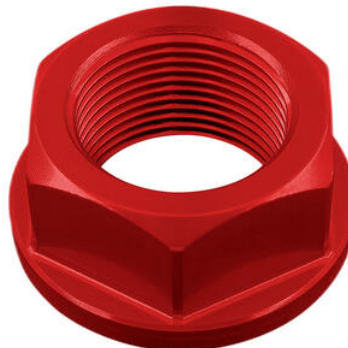

€ 26,11

• D003NER
• D003ORO
• D003ROS
• D003SIL
• D003COB

Special Nut24 X 1,50 Ergal for Honda, Kawasaki, Bmw, Yamaha

• Black
• Gold
• Red
• Silver
• Cobalt

€ 29,04

- D014NER
- D014ORO
- D014ROS
- D014SIL
- D014COB