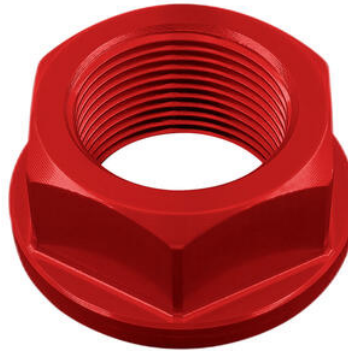

- Black
- Gold
- Red
- Silver
- Cobalt

€ 29,04

- D014NER
- D014ORO
- D014ROS
- D014SIL
- D014COB

**Special Nut28 X 1,00 Ergal for
Yamaha, Kawasaki, Suzuki, Bmw**