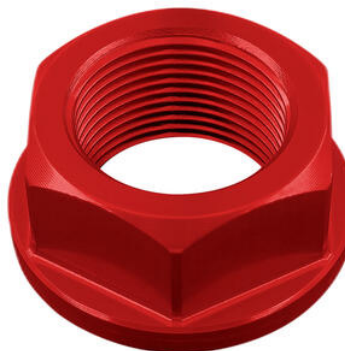

€ 122,98

• D010NER  
• D010ORO  
• D010ROS  
• D010SIL  
• D010COB

Special Nut20 X 1,50 Ergal

• Black  
• Gold  
• Red  
• Silver  
• Cobalt

€ 26,11

• D003NER  
• D003ORO  
• D003ROS  
• D003SIL  
• D003COB

Special Nut24 X 1,50 Ergal

• Black  
• Gold  
• Red  
• Silver  
• Cobalt

€ 29,04

- D014NER
- D014ORO
- D014ROS
- D014SIL
- D014COB

**Special Nut28 X 1,00 Ergal**

- Black
- Gold
- Red
- Silver
- Cobalt

€ 28,30