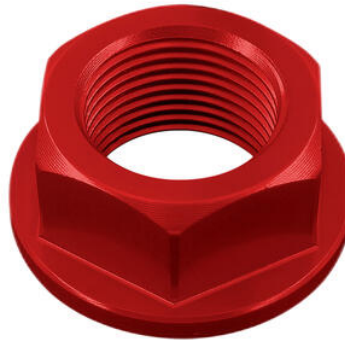

€ 122,98

• D010NER  
• D010ORO  
• D010ROS  
• D010SIL  
• D010COB

Special Nut20 X 1,50 Ergal

• Black  
• Gold  
• Red  
• Silver  
• Cobalt

€ 26,11

• D003NER  
• D003ORO  
• D003ROS  
• D003SIL  
• D003COB

Special Nut24 X 1,50 Ergal

• Black  
• Gold  
• Red  
• Silver  
• Cobalt

€ 29,04

- D014NER
- D014ORO
- D014ROS
- D014SIL
- D014COB

**Special Nut28 X 1,00 Ergal**

- Black
- Gold
- Red
- Silver
- Cobalt

€ 28,30