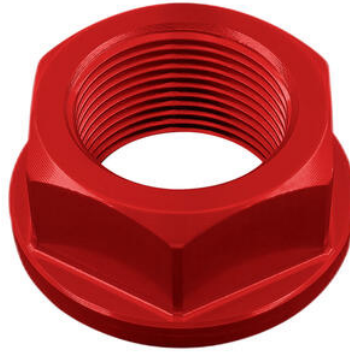

- D003NER
- D003ORO
- D003ROS
- D003SIL
- D003COB

Special Nut24 X 1,50 Ergal

- Black
- Gold
- Red
- Silver
- Cobalt

€ 29,04

- D014NER
- D014ORO
- D014ROS
- D014SIL
- D014COB