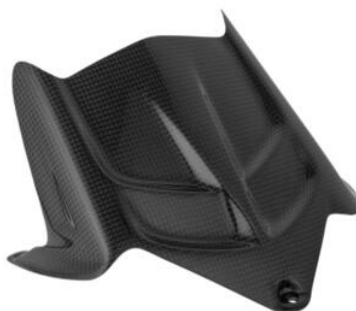

• TEKA005NER **Chain Adjusters**
• TEKA005ROS
• TEKA005VER

• Black
• Red
• Green

€ 290,36