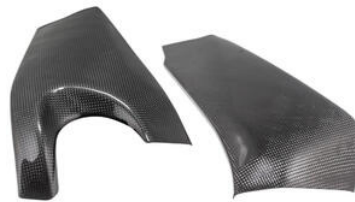

€ 88,45

- CARK9560 **Carbon Arm Protections (Pair)**

- Glossy

€ 308,66

- CARK9512 **Carbon Chain Cover**

- Glossy

€ 162,26

• CARK9530 **Carbon Clutch Cover**