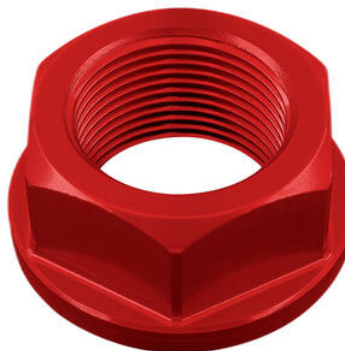

€ 63,44

• STEKA213 **Shock-Absorbing Frame Sliders Kit**

• Black

€ 122,98

• D010NER
• D010ORO
• D010ROS
• D010SIL
• D010COB

Special Nut20 X 1,50 Ergal

• Black
• Gold
• Red
• Silver
• Cobalt

€ 26,11

• D003NER
• D003ORO
• D003ROS
• D003SIL
• D003COB

Special Nut24 X 1,50 Ergal

• Black
• Gold
• Red
• Silver
• Cobalt

€ 29,04

- D014NER
- D014ORO
- D014ROS
- D014SIL
- D014COB

Special Nut28 X 1,00 Ergal

- Black
- Gold
- Red
- Silver
- Cobalt