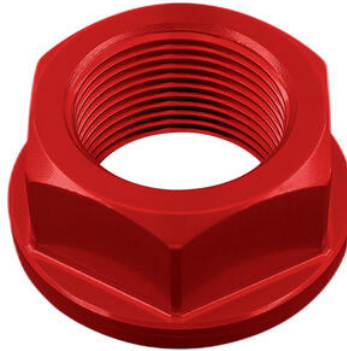

• D010NER **Special Nut20 X 1,50 Ergal**
• D010ORO
• D010ROS
• D010SIL
• D010COB

• Black
• Gold
• Red
• Silver
• Cobalt

€ 26,11

• D003NER **Special Nut24 X 1,50 Ergal**
• D003ORO
• D003ROS
• D003SIL
• D003COB

• Black
• Gold
• Red
• Silver
• Cobalt

€ 29,04

• D014NER **Special Nut28 X 1,00 Ergal**
• D014ORO
• D014ROS
• D014SIL
• D014COB

• Black
• Gold
• Red
• Silver
• Cobalt

€ 28,30

• RSS005F **Stainless Steel Rear Stand with Forks**