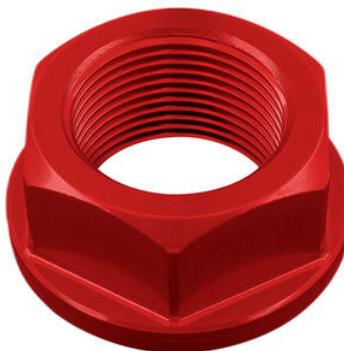

• OBT009NER **Rear Support Bracket For Large/Small Fluid Reservoir**

• Black

€ 10,98

• STEKA203 **Shock-Absorbing Frame Sliders Kit for Kawasaki**

• Black

€ 122,98

• D010NER
• D010ORO
• D010ROS
• D010SIL
• D010COB

Special Nut20 X 1,50 Ergal for Kawasaki, Aprilia, Suzuki, Yamaha

• Black
• Gold
• Red
• Silver
• Cobalt

€ 26,11

• D003NER
• D003ORO
• D003ROS
• D003SIL
• D003COB

Special Nut24 X 1,50 Ergal for Honda, Kawasaki, Bmw, Yamaha

• Black
• Gold
• Red
• Silver
• Cobalt

€ 29,04