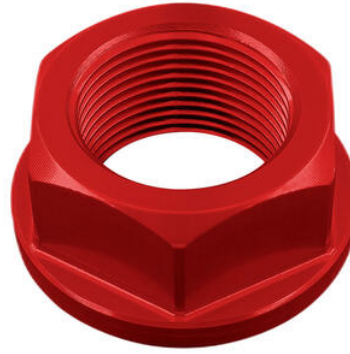

- D003NER
- D003ORO
- D003ROS
- D003SIL
- D003COB

**Special Nut24 X 1,50 Ergal for
Honda, Kawasaki, Bmw, Yamaha**

- Black
- Gold
- Red
- Silver
- Cobalt

€ 29,04

- D014NER
- D014ORO
- D014ROS
- D014SIL
- D014COB

**Special Nut28 X 1,00 Ergal for
Yamaha, Kawasaki, Suzuki, Bmw**