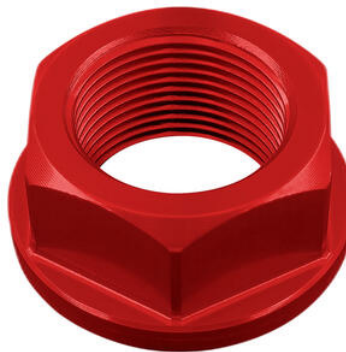

• Black

€ 58,56

• STEYA206 **Shock-Absorbing Frame Sliders Kit**

• Black

€ 104,80

- D004NER
- D004ORO
- D004ROS
- D004SIL
- D004COB

Special Nut18 X 1,50 Ergal

- Black
- Gold
- Red
- Silver
- Cobalt

€ 26,96

- D003NER
- D003ORO
- D003ROS
- D003SIL
- D003COB

Special Nut24 X 1,50 Ergal

- Black
- Gold
- Red
- Silver
- Cobalt

€ 29,04

- D014NER
- D014ORO
- D014ROS
- D014SIL
- D014COB

Special Nut28 X 1,00 Ergal