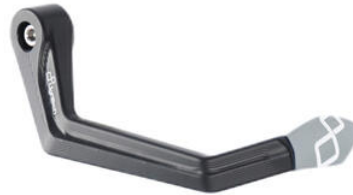

- Black

€ 195,57

• **Aluminium Protection Pick-Up**
ECPYA006NER **Cover Right Side**

• Black

€ 138,23

• ISS113RANER **Aluminum Brake Lever Guard - Axle**
• **Base 132 mm / Anodized Guard end**

- ISS113RAORO
- ISS113RAROS
- ISS113RASIL
- ISS113RACOB
- ISS113RAVER
- ISS113RAARA