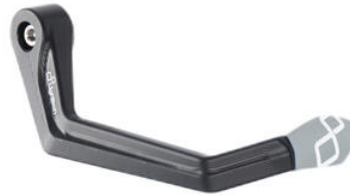

- Black

€ 138,23

- RSTE102NER **Aluminium Rings Kit**
- RSTE102ORO
- RSTE102ROS
- RSTE102SIL
- RSTE102COB
- RSTE102VER
- RSTE102ARA

- Black
- Gold
- Red
- Silver
- Cobalt
- Green
- Orange

€ 12,93

- ISS113RANER **Aluminum Brake Lever Guard - Axle**
- **Base 132 mm / Anodized Guard end**

- ISS113RAORO
- ISS113RAROS
- ISS113RASIL
- ISS113RACOB
- ISS113RAVER
- ISS113RAARA

- Black
- Gold
- Red
- Silver
- Cobalt
- Green
- Orange

€ 148,11

- ISS114LANER **Aluminum Clutch Lever Guard - Axle**
- **ISS114LAORO Base 148 mm / Anodized Guard end**