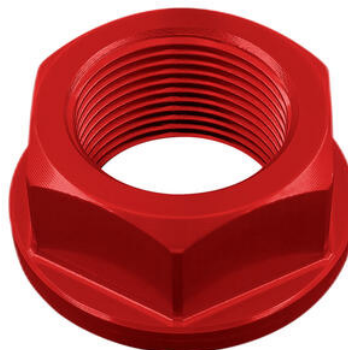

• Black

€ 58,56

• STEYA213 **Shock-Absorbing Frame Sliders Kit**

• Black

€ 104,80

• D003NER  
• D003ORO  
• D003ROS  
• D003SIL  
• D003COB

**Special Nut24 X 1,50 Ergal**

• Black  
• Gold  
• Red  
• Silver  
• Cobalt

€ 29,04

• OBT003NER **Support For OBT006/OBT007 Fluid Reservoir**

• Black

€ 29,28

---

• SCV003NER **Swing Arm Spools M6 Cp**  
• SCV003ORO  
• SCV003ROS  
• SCV003SIL  
• SCV003COB

• Black  
• Gold  
• Red  
• Silver  
• Cobalt