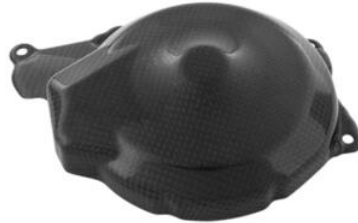

• CARY9940 **Carbon Electric Cover**

• Glossy

€ 131,76

• CARY9951 **Carbon Frame Protections (Pair)**

• Glossy

€ 269,38