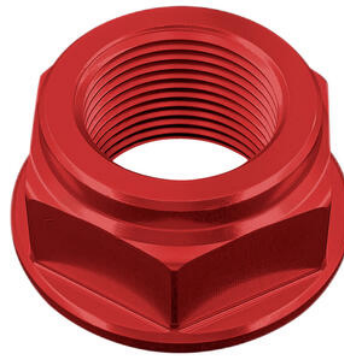

• STEYA216 **Shock-Absorbing Frame Sliders Kit**

• Black

€ 244,37

• CARY9990

Side Tank protection Yamaha R6 (17)

• Glossy

€ 165,92

- D018NER
- D018ORO
- D018ROS
- D018SIL
- D018COB

Special Nut22 X 1,50 Ergal

- Black
- Gold
- Red
- Silver
- Cobalt

€ 29,04

- D003NER
- D003ORO
- D003ROS
- D003SIL
- D003COB

Special Nut24 X 1,50 Ergal

- Black
- Gold
- Red
- Silver
- Cobalt

€ 29,04

- D014NER
- D014ORO
- D014ROS
- D014SIL
- D014COB