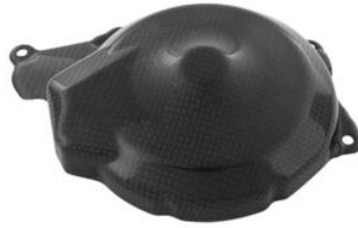

• CARY9940 **Carbon Electric Cover**

• Glossy

€ 131,76

• CARY9950 **Carbon Frame Protections (Pair)**

• Glossy

€ 364,78