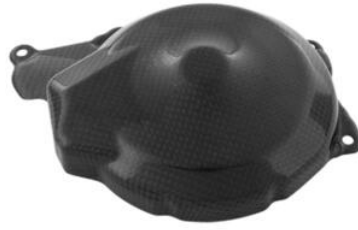

• CARY9940 **Carbon Electric Cover**

• Glossy

€ 131,76

• CARY9950 **Carbon Frame Protections (Pair)**

• Glossy

€ 364,78