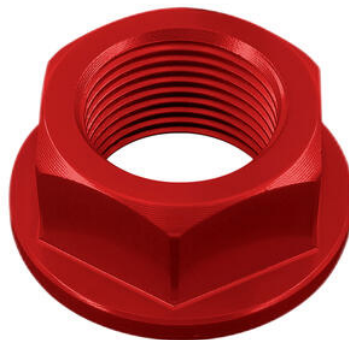

• CARA3012

Copri Catena In Carbonio

• Lucido

€ 108,58

• D010NER
• D010ORO
• D010ROS
• D010SIL
• D010COB

Dado Speciale 20 X 1,50 Ergal