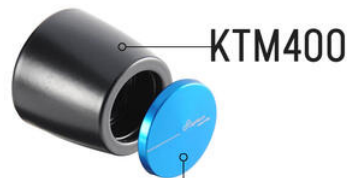

- KTM205NER
  - KTM205ORO
  - KTM205ROS
  - KTM205SIL
  - KTM205COB
  - KTM205VER
- Contrappesi Manubrio In Metallo / Alluminio Serie 200**

- Nero
  - Oro
  - Rosso
  - Argento
  - Cobalto
  - Verde
- € 46,12

- KTM405
- Contrappesi Manubrio In Metallo / Alluminio Serie 400**

- Nero
- € 33,43

• KTM404

**Contrappesi Manubrio In Metallo /  
Alluminio Serie 400**

**KTM404**

I Tappi devono essere ordinati a parte. Caps must be ordered separately