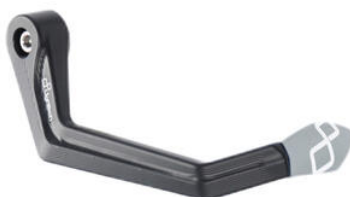

€ 120,17

-
- LEVXF114H **Leva Frizione Magnesio / Alluminio**

- Nero

€ 120,17

- TARDU104B3 **Porta Targa Regolabile**
- TARDU104B2
- TARDU104B1
- TARDU104A3
- TARDU104A2
- TARDU104A1

- NeroB3
- NeroB2
- NeroB1
- NeroA3
- NeroA2
- NeroA1

€ 97,72

- **Protezione In Alluminio Copri**
WPPDU002NER **Pompa Acqua**

- Nero

€ 123,59

- ISS113RANER **Protezione In Alluminio Leva Freno -**
• **Interasse 132 Mm / Terminale**
ISS113RAORO **Colorato**
- ISS113RAROS
- ISS113RASIL
- ISS113RACOB
- ISS113RAVER
- ISS113RAARA

- Nero
- Oro
- Rosso
- Argento
- Cobalto
- Verde
- Arancio

€ 148,11

- ISS120RANER **Protezione In Alluminio Leva Freno -**
• **Interasse 148 Mm / Terminale**
ISS120RAORO **Colorato**
- ISS120RAROS
- ISS120RASIL
- ISS120RACOB
- ISS120RAVER
- ISS120RAARA