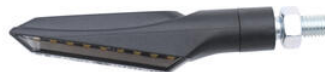

• Nero

€ 58,56

• FRE934NER **Frecce + luce bianca anteriore ( Coppia Indicatori Omologati E...)**

• Nero

€ 64,42

• FRE937NER **Frecce + luce bianca anteriore ( Coppia Indicatori Omologati E...)**

• Nero

€ 53,68