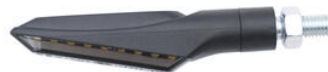

• Nero

€ 58,56

• FRE937NER **Frecce + luce bianca anteriore (Coppia Indicatori Omologati E...)**

• Nero

€ 53,68

• FRE934NER **Frecce + luce bianca anteriore (Coppia Indicatori Omologati E...)**

• Nero

€ 64,42