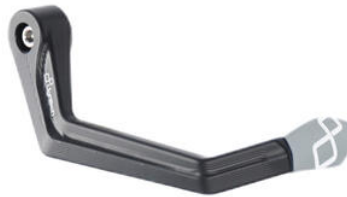

• RSF27

Perno Ricambo Diam. 28.4 Per Cavalletto Monobraccio

• Argento

€ 35,62

• TARHO107B3 **Porta Targa Regolabile**

- TARHO107B2
- TARHO107B1
- TARHO107A3
- TARHO107A2
- TARHO107A1

- NeroB3
- NeroB2
- NeroB1
- NeroA3
- NeroA2
- NeroA1

€ 92,84

• **Protezione In Alluminio Leva Freno - Interasse 132 Mm / Terminale Colorato**

- ISS113RANER
- ISS113RAORO
- ISS113RAROS
- ISS113RASIL
- ISS113RACOB
- ISS113RAVER
- ISS113RAARA

- Nero
- Oro
- Rosso
- Argento
- Cobalto
- Verde
- Arancio

€ 148,11

• **Protezione In Alluminio Leva Frizione - Interasse 148 Mm / Terminale Colorato**

- ISS114LANER
- ISS114LAORO
- ISS114LAROS
- ISS114LASIL
- ISS114LACOB
- ISS114LAVER
- ISS114LAARA

- Nero
- Oro
- Rosso
- Argento
- Cobalto
- Verde
- Arancio