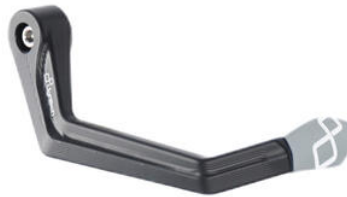

• RSF27

**Perno Ricambo Diam. 28.4 Per
Cavalletto Monobraccio**

• Argento

€ 35,62

• TARHO107B3 **Porta Targa Regolabile**

- TARHO107B2
- TARHO107B1
- TARHO107A3
- TARHO107A2
- TARHO107A1

- NeroB3
- NeroB2
- NeroB1
- NeroA3
- NeroA2
- NeroA1

€ 92,84

• **Protezione In Alluminio Leva Freno -
ISS113RANER Interasse 132 Mm / Terminale
Colorato**

- ISS113RAORO
- ISS113RAROS
- ISS113RASIL
- ISS113RACOB
- ISS113RAVER
- ISS113RAARA

- Nero
- Oro
- Rosso
- Argento
- Cobalto
- Verde
- Arancio