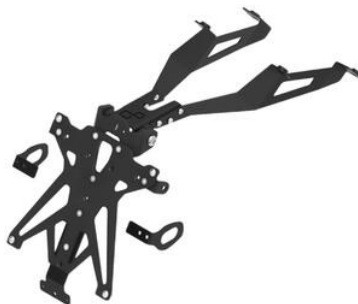

• Nero
• Oro
• Rosso
• Argento
• Cobalto
• Verde

€ 11,22

- FTP100NER **Poggiapiedi Per Pedana Originale (Coppia)**
- FTP100ORO
- FTP100ROS
- FTP100SIL
- FTP100COB
- FTP100VER

- Nero
 - Oro
 - Rosso
 - Argento
 - Cobalto
 - Verde
- € 69,78

- TARHO117A1 **Porta Targa Regolabile**
- TARHO117B3
- TARHO117B2
- TARHO117B1
- TARHO117A3
- TARHO117A2

- NeroA1
 - NeroB3
 - NeroB2
 - NeroB1
 - NeroA3
 - NeroA2
- € 92,84

- OBT007NER **Serbatoio Olio (16 Cm3)**
- OBT007ORO
- OBT007ROS
- OBT007SIL
- OBT007COB
- OBT007VER
- OBT007ARA