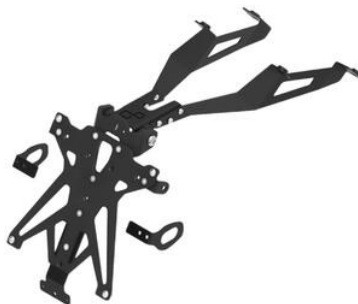

€ 11,22

- FTP100NER **Poggiapiedi Per Pedana Originale (Coppia)**
- FTP100ORO
- FTP100ROS
- FTP100SIL
- FTP100COB
- FTP100VER

- Nero € 69,78
- Oro
- Rosso
- Argento
- Cobalto
- Verde

- TARHO117B3 **Porta Targa Regolabile**
- TARHO117B2
- TARHO117B1
- TARHO117A3
- TARHO117A2
- TARHO117A1