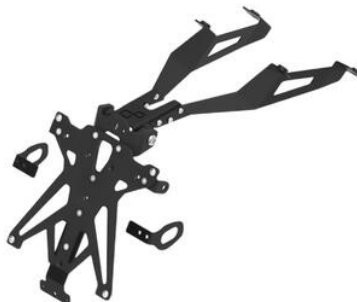

- **TARHO117B3 Porta Targa Regolabile**

- TARHO117B2
- TARHO117B1
- TARHO117A3
- TARHO117A2
- TARHO117A1

- NeroB3
- NeroB2
- NeroB1
- NeroA3
- NeroA2
- NeroA1

€ 92,84