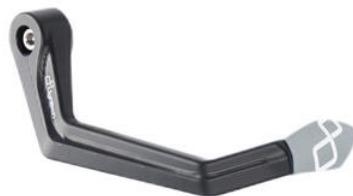

• ISS113RANER **Protezione In Alluminio Leva Freno -**
• ISS113RAORO **Interasse 132 Mm / Terminale**
• ISS113RAROS **Colorato**
• ISS113RASIL
• ISS113RACOB
• ISS113RAVER
• ISS113RAARA

• Nero
• Oro
• Rosso
• Argento
• Cobalto
• Verde
• Arancio

€ 148,11

• ISS120RANER **Protezione In Alluminio Leva Freno -**
• ISS120RAORO **Interasse 148 Mm / Terminale**
• ISS120RAROS **Colorato**
• ISS120RASIL
• ISS120RACOB
• ISS120RAVER
• ISS120RAARA

• Nero
• Oro
• Rosso
• Argento
• Cobalto
• Verde
• Arancio

€ 148,11