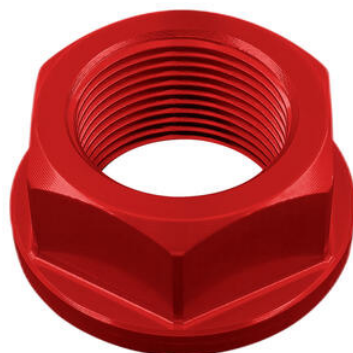

Dado Speciale 24 X 1,50 Ergal

- Nero
- Oro
- Rosso
- Argento
- Cobalto

€ 29,04

- FRE928NER

Frecce (Coppia Indicatori Di Direzione Omologati E8)

- Nero

€ 47,58