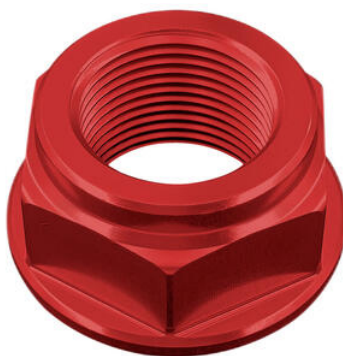

- Nero
- Rosso

€ 40,50

- D018NER **Dado Speciale 22 X 1,50 Ergal**
- D018ORO
- D018ROS
- D018SIL
- D018COB

- Nero
- Oro
- Rosso
- Argento
- Cobalto

€ 29,04

- KPL306 **Kit Adattatore Protezione Leva Ø 18-19,5**

- Nero

€ 33,43

- STK120 **Kit Catarifrangente Laterale (Omologato E)**

- Oro

€ 9,76

• STEHO208 **Kit Protezioni Telaio Ammortizzate**

• Nero

€ 141,15