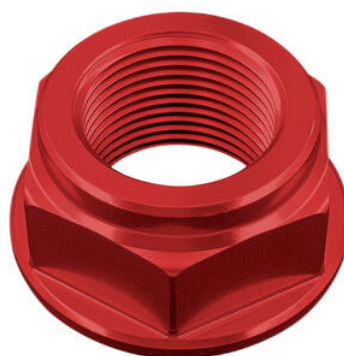

€ 31,11

• FTEHO002SIL **Coppia Di Forchette Tenditori
Catena In Abbinata A Teho002**

• Argento

€ 69,78

• SPE125NER **Coppia tappi sede Specchio**
• SPE125ROS

• Nero
• Rosso

€ 67,10

• CARH1712 **Copri Catena In Carbonio**

• Lucido

€ 180,56

• D018NER **Dado Speciale 22 X 1,50 Ergal**
• D018ORO
• D018ROS
• D018SIL
• D018COB

• Nero
• Oro
• Rosso
• Argento
• Cobalto

€ 29,04

- D022NER
- D022ORO
- D022ROS
- D022SIL
- D022COB

Dado Speciale 33 X 1 Ergal