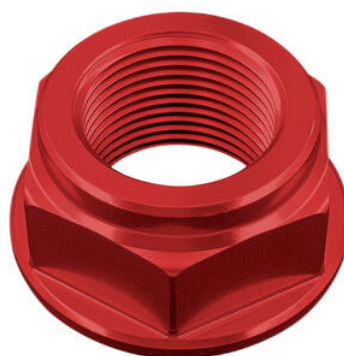

• Nero
• Oro
• Rosso
• Argento
• Cobalto

€ 29,04