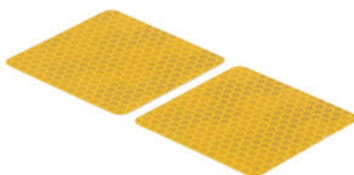

• Nero

€ 63,44

• FRE925NER **Frecce Sequenziali (Coppia
Indicatori Di Direzione Omologati E8)**

• Nero

€ 58,56

• STK120 **Kit Catarifrangente Laterale
(Omologato E)**

• Oro

€ 9,76