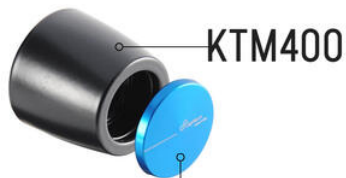

• KTM406

**Contrappesi Manubrio In Metallo /
Alluminio Serie 400**