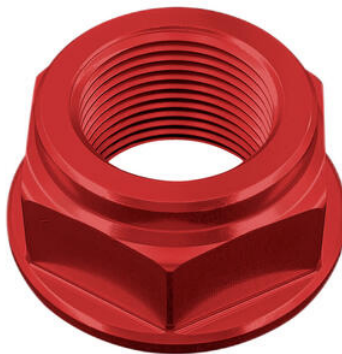

- FBC01NER
- FBC01ORO
- FBC01ROS
- FBC01SIL
- FBC01COB

**Coperchio Pompa Freno/Frizione**

- Nero
- Oro
- Rosso
- Argento
- Cobalto

€ 43,55

- SPE105NER
- SPE105ROS

**Coppia Tappi Sede Specchio**

- Nero
- Rosso

€ 40,50

- D018NER
- D018ORO
- D018ROS
- D018SIL
- D018COB

**Dado Speciale 22 X 1,50 Ergal**

- Nero
- Oro
- Rosso
- Argento
- Cobalto

€ 29,04

- D006NER
- D006ORO
- D006ROS
- D006SIL
- D006COB

**Dado Speciale 24 X 1,00 Ergal**

- Nero
- Oro
- Rosso
- Argento
- Cobalto

€ 26,11

- KPL306

**Kit Adattatore Protezione Leva Ø 18-19,5**

- Nero

€ 33,43

- STK120

**Kit Catarifrangente Laterale (Omologato E)**